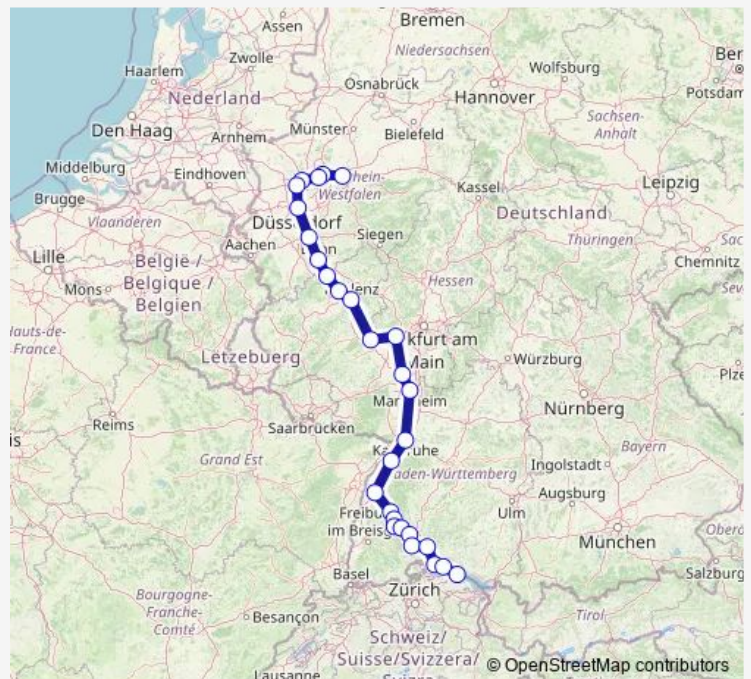

Direction

Dortmund Hbf — Konstanz

28 stops

[Open route schedule](#)

Dortmund Hbf

Wanne-Eickel Hbf

Gelsenkirchen Hbf

Oberhausen Hbf

Duisburg Hbf

Düsseldorf Hbf

Köln Hbf

Bonn Hbf

Remagen

Andernach

Koblenz Hbf

Bingen(Rhein) Hbf

Mainz Hbf

Worms Hbf

Mannheim Hbf

Karlsruhe Hbf

Baden-Baden

Offenburg

Hausach

Hornberg(Schwarzw)

Saturday —

Sunday —

Route info

Direction: Dortmund Hbf

Stops: 28

Trip Duration: 7 hour 55 min

St Georgen(Schwarzw)

Villingen(Schwarzw)