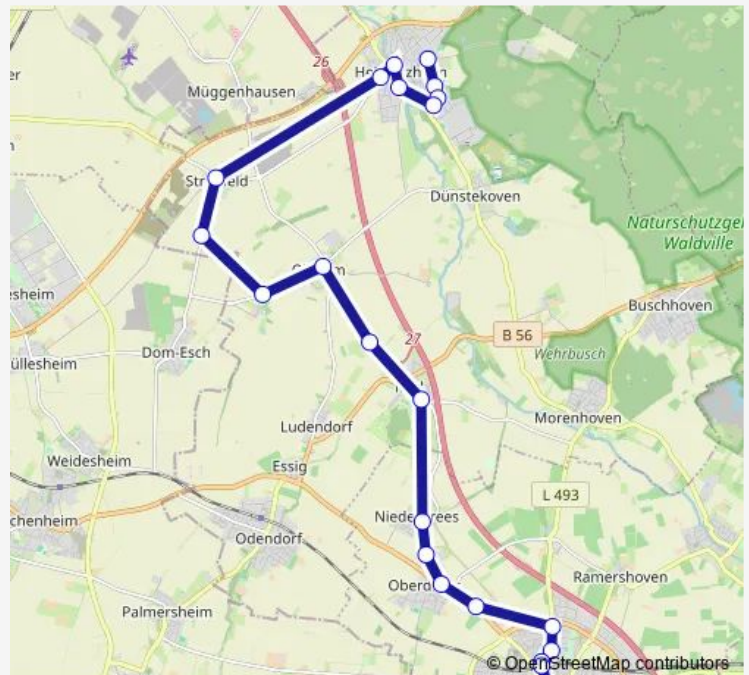

Swisttal Straßfeld Ort

Swisttal Straßfeld Dom-Escher-Str.

Swisttal Mömerzheim

Swisttal Ollheim

Swisttal Ludendorf Mitte

Swisttal Ludendorf Weidesheimer Weg

Swisttal Miel Ort

Rheinbach Niederdrees

Rheinbach Oberdrees Gewerbepark

Rheinbach Oberdrees Ort

Rheinbach Oberdrees Hof Schurz

Rheinbach Hochschule/Ärztehaus

Rheinbach Am neuen Wasserwerk

Rheinbach Bf/Keramikerstr.

Rheinbach Hauptstr.

Rheinbach Bf

Route schedule

Swisttal Heimerzheim Fronhof — Rheinbach Bf

Monday	21:41-02:41 ⁺¹
Tuesday	22:41-00:41 ⁺¹
Wednesday	22:41-02:41 ⁺¹
Thursday	21:41-02:41 ⁺¹
Friday	21:41-02:41 ⁺¹
Saturday	22:41-02:41 ⁺¹
Sunday	21:41-02:41 ⁺¹

Route info

Direction: Swisttal Heimerzheim Fronhof

Stops: 18

Trip Duration: 0 hour 29 min

Direction

Swisttal Heimerzheim Friedhof — Rheinbach Bf

22 stops

[Open route schedule](#)