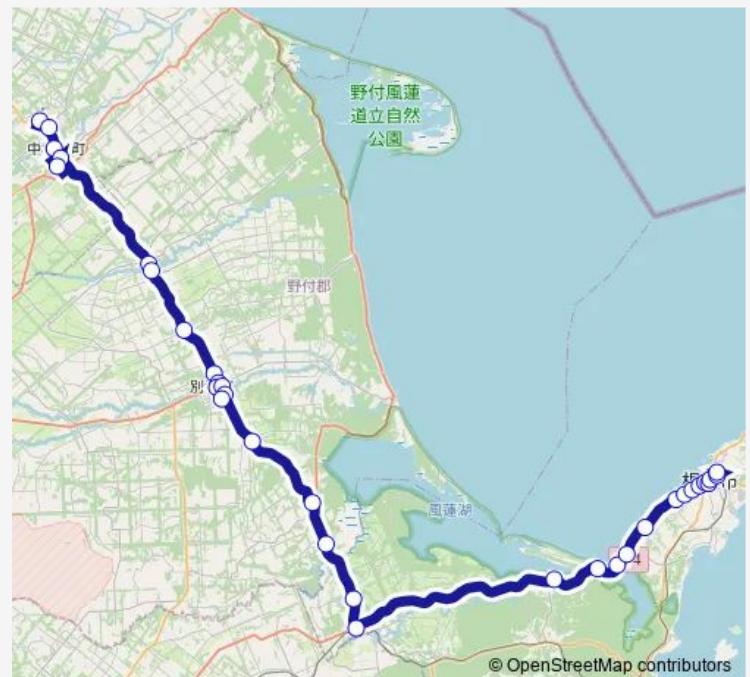

Thursday 09:30-17:50

Friday 09:30-17:50

Saturday 09:30-17:50

Sunday 09:30-17:50

Route info

Direction: 中標津空港

Stops: 33

Trip Duration: 2 hour 7 min

中標津空港線

BusMaps

湾中組合前

温根沼

幌茂尻

二ホ口入口

西浜町9丁目

西浜町2丁目