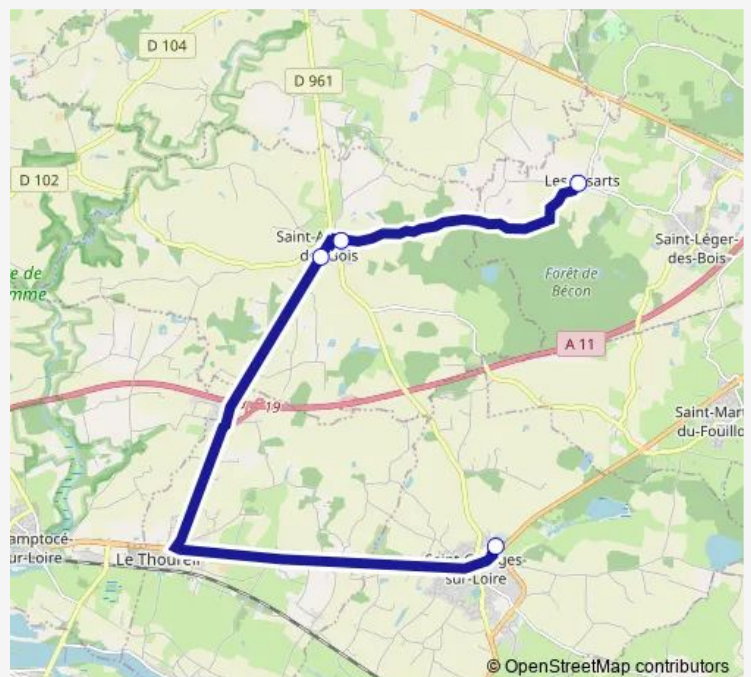

**Direction**

L'Ecorche Anesse (Saint-Martin du Fouilloux) — Collège Public

6 stops

[Open route schedule](#)

L'Ecorche Anesse (Saint-Martin du Fouilloux)

Saint Martin Centre

Le Petit Paris

Les Abattis

Le Fouteau

Collège Public

Route schedule

L'Ecorche Anesse (Saint-Martin du Fouilloux) — Collège Public

Monday	08:01
Tuesday	08:01
Wednesday	08:01
Thursday	08:01
Friday	08:01
Saturday	—
Sunday	—

Route info

Direction: L'Ecorche Anesse (Saint-Martin du Fouilloux)

Stops: 6

Trip Duration: 0 hour 24 min

## Direction

Collège Public — Les Essarts (Saint-Léger-des-Bois)

4 stops

[Open route schedule](#)

Collège Public

Ancienne École

Salle de Sport (Saint-Augustin-des-Bois)

Les Essarts (Saint-Léger-des-Bois)