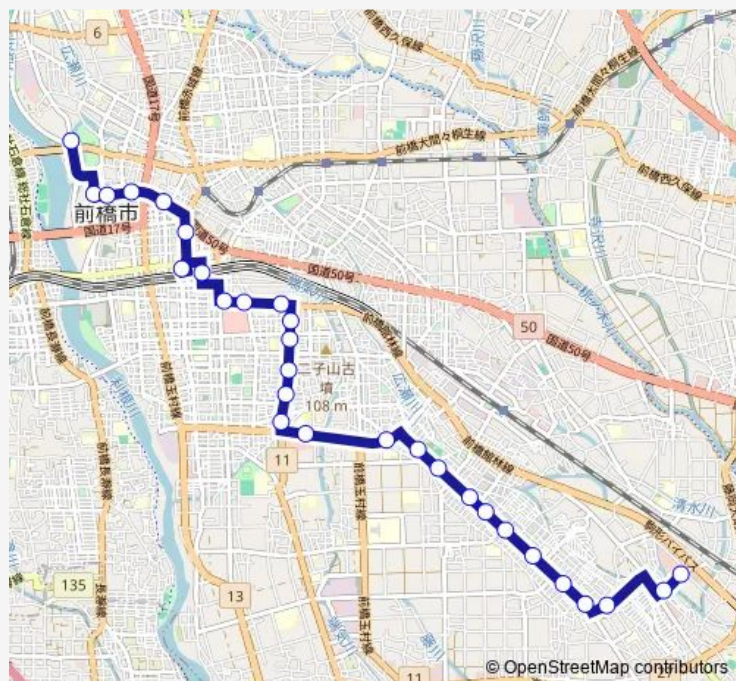

### Route schedule

前橋公園 — ガーデン前橋

Monday 08:18-17:35

Tuesday 08:18-17:35

Wednesday 08:18-17:35

Thursday 08:18-17:35

Friday 08:18-17:35

Saturday 10:30-15:00

### Route info

Direction: 前橋公園

Stops: 29

Trip Duration: 0 hour 45 min

42B 広瀬線

BusMaps

群銀広瀬支店前

鶴巻