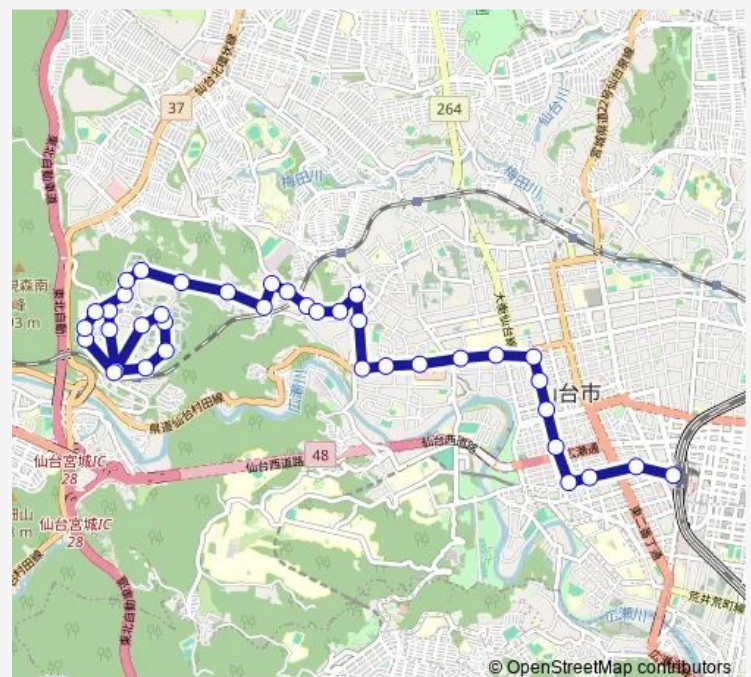

市民基地 p 区画前

市民基地 i 区画前

第 2 給水塔入口

市民基地 x 区画前

市民基地 5 2 区画前

墓園北口

国見東山

西雷神

国見浄水場・東北文化学園大前

雷神堂

国見五丁目西

Route schedule

市民基地 f 区画前 — 仙台駅前

Monday	10:25-15:05
Tuesday	10:25-15:05
Wednesday	10:25-15:05
Thursday	10:25-15:05
Friday	10:25-15:05
Saturday	10:25-15:05
Sunday	10:25-15:05

Route info

Direction: 市民基地 f 区画前

Stops: 38

Trip Duration: 0 hour 49 min

■ S888 — 市民 f → 仙台駅

BusMaps

国見五丁目

国見四丁目

国見小学校前

国見二丁目

大崎八幡宮前

龍宝寺入口

八幡一丁目

厚生病院前

東北大学病院前

木町通小学校前

木町通一丁目