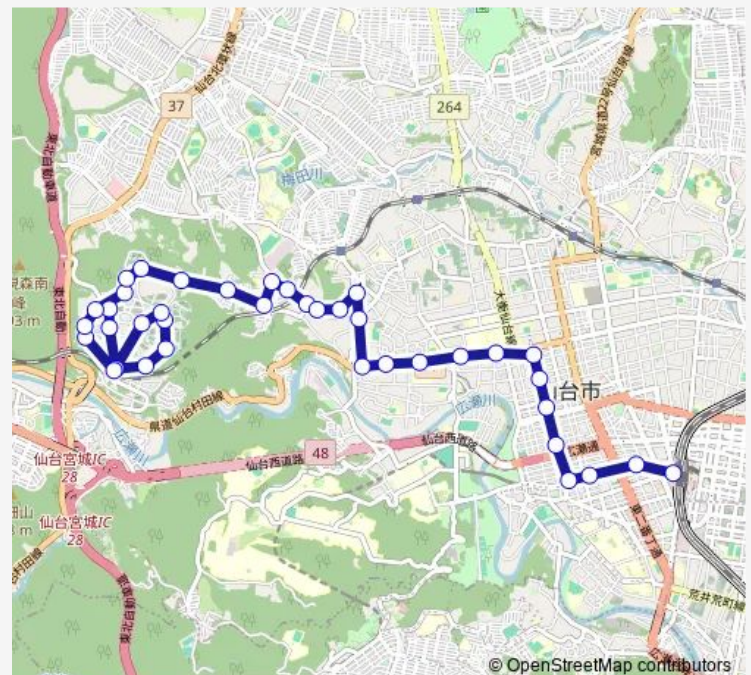

国見浄水場・東北文化学園大前

雷神堂

国見五丁目西

Route schedule

市民基地 f 区画前 — 仙台駅前

Monday 10:25-15:05

Tuesday 10:25-15:05

Wednesday 10:25-15:05

Thursday 10:25-15:05

Friday 10:25-15:05

Saturday 10:25-15:05

Sunday 10:25-15:05

Route info

Direction: 市民基地 f 区画前

Stops: 38

Trip Duration: 0 hour 56 min

■ S888 — 市民 f → 仙台駅

BusMaps

国見五丁目

国見四丁目

国見小学校前

国見二丁目

大崎八幡宮前

龍宝寺入口

Sunday 08:47-13:27

Route info

Direction: 仙台駅前

Stops: 38

Trip Duration: 0 hour 44 min

第2 給水塔入口

市民墓地 f 区画前

市民墓地 k 区画前