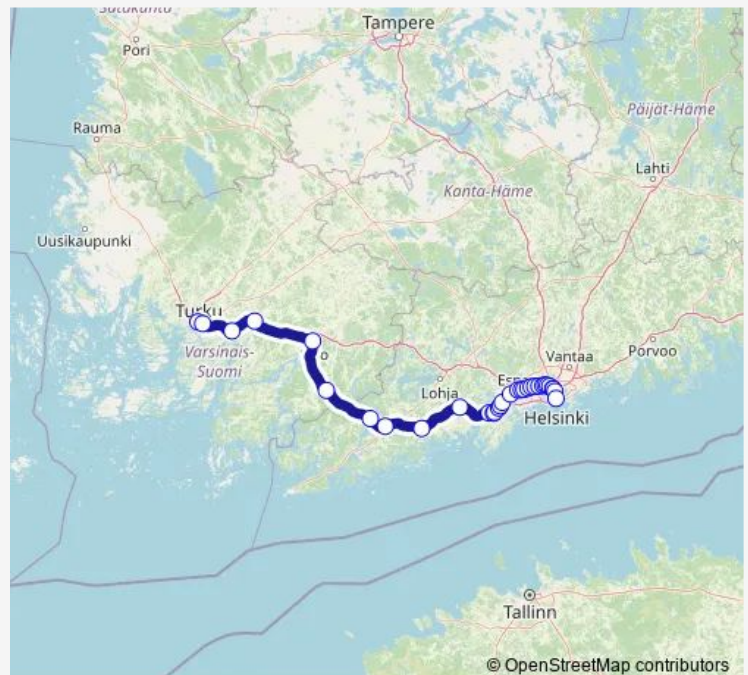

### Direction

Turku — Helsinki

32 stops

[Open route schedule](#)

Turku  
Kupittaa  
Piikkiö  
Paimio  
Salo  
Ervelä  
Pohjankuru  
Karjaa  
Inkoo  
Siuntio  
Kirkkonummi  
Tolsa  
Heikkilä  
Jorvas  
Vasikkahaka  
Masala  
Kauklahti  
Espoo  
Tuomarila  
Koivuhovi  
Kauniainen

### Route schedule

Turku — Helsinki

Monday	18:34
Tuesday	18:34
Wednesday	18:34
Thursday	18:34
Friday	18:34
Saturday	18:34
Sunday	18:34

### Route info

Direction: Turku

Stops: 32

Trip Duration: 2 hour 6 min

■ IC 968 — Turku - Helsinki

Kera

Kilo

Leppävaara