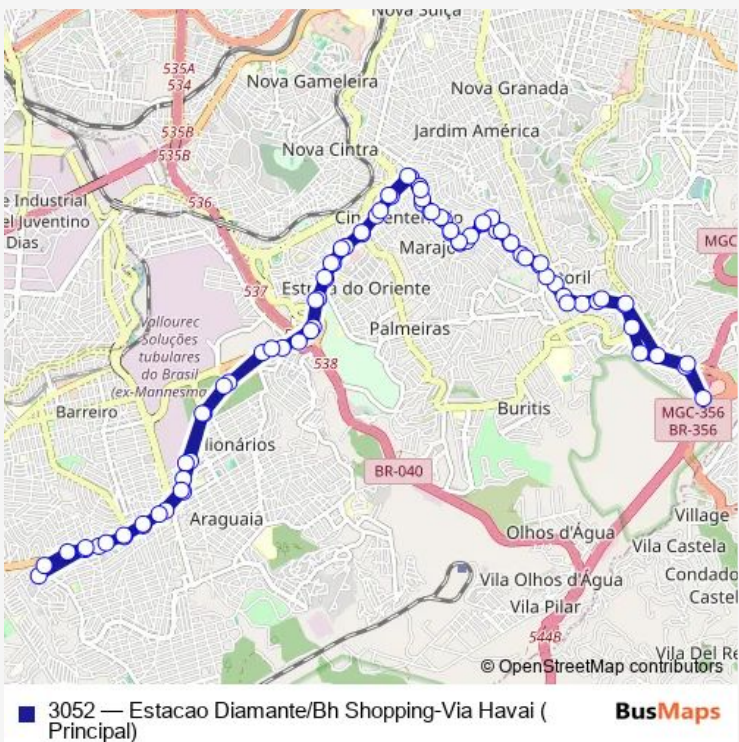

## Bus 3052 Estacao Diamante/Bh Shopping-Via Havai (Principal)

[Go to website](#)

**Direction**  
 Rua Jose Furtado Nunes 120 — Ave Joao Rolla Filho 50  
 89 stops  
[Open route schedule](#)

- Rua Jose Furtado Nunes 120
- Ave Waldyr Soeiro Emrich 300
- Ave Waldyr Soeiro Emrich 3855
- Ave Waldyr Soeiro Emrich 3515
- Ave Waldyr Soeiro Emrich 48
- Ave Waldyr Soeiro Emrich 700
- Ave Waldyr Soeiro Emrich 2221
- Ave Waldyr Soeiro Emrich 329
- Ave Waldyr Soeiro Emrich 17
- Ave Waldyr Soeiro Emrich 800
- Ave Waldyr Soeiro Emrich 507
- Ave Waldyr Soeiro Emrich 71
- Rua Ursula Paulino 2497
- Rua Ursula Paulino 1915
- Rua Ursula Paulino 1713
- Rua Ursula Paulino 1555
- Rua Ursula Paulino 1351
- Rua Ursula Paulino 1111
- Rua Ursula Paulino 845
- Rua Ursula Paulino 387
- Rua Maria Beatriz 126

**Route schedule**  
 Rua Jose Furtado Nunes 120 — Ave Joao Rolla Filho 50

Monday	04:38-23:40
Tuesday	04:38-23:40
Wednesday	04:38-23:40
Thursday	04:38-23:40
Friday	04:38-23:40
Saturday	—
Sunday	—

**Route info**  
 Direction: Rua Jose Furtado Nunes 120  
 Stops: 89  
 Trip Duration: 1 hour 55 min

Rua Maria Beatriz 280

Rua Maria Beatriz 560

Rua Maria Beatriz 684

Rua Maria Beatriz 894

Rua Maria Beatriz 1038

Rua Maria Beatriz 1274

Rua Jose Jorge Fonte Boa 280

Rua Jose Jorge Fonte Boa 362