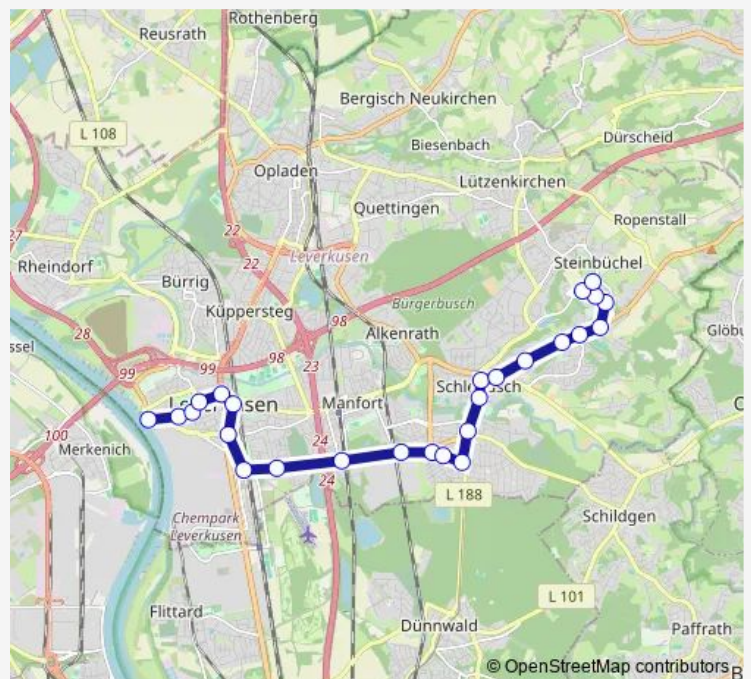

Direction

Leverkusen Wiesdorf Rheinallee — Leverkus
Mathildenhof Wilmersdorfer Str.

26 stops

[Open route schedule](#)

Leverkusen Wiesdorf Rheinallee

Leverkusen Wiesdorf Kaiserstr.

Leverkusen Wiesdorf Schulstr.

Leverkusen Wiesdorf Die Luminaden

Leverkusen Wiesdorf Rathaus-Galerie

Wiesdorf Leverkusen Mitte Bf

Leverkusen Wiesdorf Manforter Str.

Leverkusen Wiesdorf Carl-Duis-
berg-Str./Willy-Brandt-Ring

Leverkusen Wiesdorf Heymannstr.

Leverkusen Manfort Stixchesstr.

Leverkusen Manfort Hornpottweg

Leverkusen Manfort Dünenweg

Leverkusen Schlebusch Am Telegraf

Leverkusen Schlebusch Ulmer Str.

Leverkusen Schlebusch Bensberger Str.

Leverkusen Schlebusch Von-Diergardt-Str.

Leverkusen Schlebusch Gezelinallee

Leverkusen Schlebusch Post

Leverkusen Schlebusch Am Mittelberg

Leverkusen Schlebusch Seniorenzentrum

Route schedule

Leverkusen Wiesdorf Rheinallee — Leverkus
Mathildenhof Wilmersdorfer Str.

Monday	06:09-00:01⁺¹
Tuesday	06:09-00:01⁺¹
Wednesday	06:09-00:01⁺¹
Thursday	06:09-00:01⁺¹
Friday	06:09-00:01⁺¹
Saturday	08:01-00:01⁺¹
Sunday	09:01-00:01⁺¹

Route info

Direction: Leverkus Wiesdorf Rheinallee

Stops: 26

Trip Duration: 0 hour 45 min