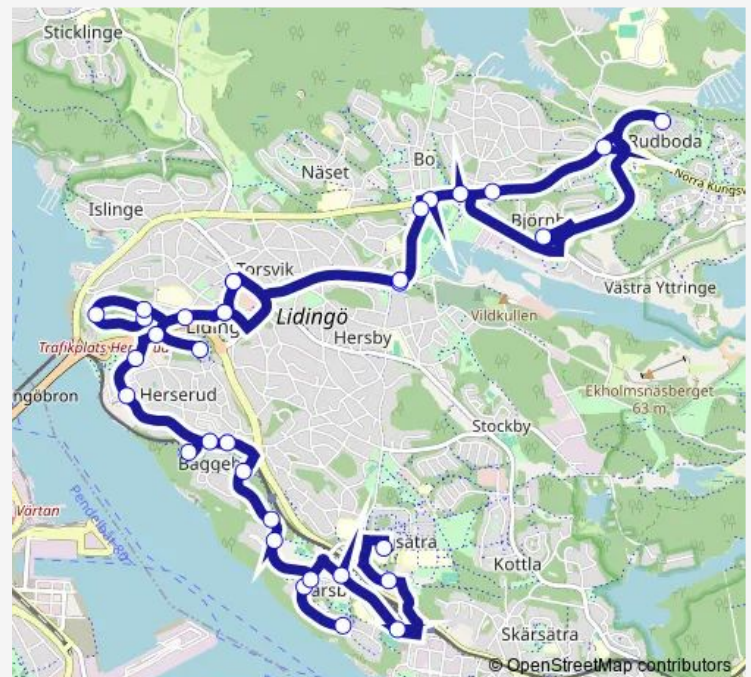

Sturevägen

Route schedule

Högsätrahuset — Servicehuset Tor

Monday —

Tuesday 11:01-12:48

Wednesday 11:01-12:48

Thursday 11:01-12:48

Friday 11:01-12:48

Saturday —

Sunday —

Route info

Direction: Högsätrahuset

Stops: 34

Trip Duration: 1 hour 4 min

■ 923

Lidingö centrum

Servicehuset Tor

Kvarnen

Lidingövallen

Rudboda torg

Lojovägen

Björnbo

Hustegaholm café

Hustegaholm parkering

Lidingövallen

Kvarnen

Lidingö centrum

Servicehuset Tor

Direction

Högsätrahuset — Servicehuset Tor

34 stops

[Open route schedule](#)