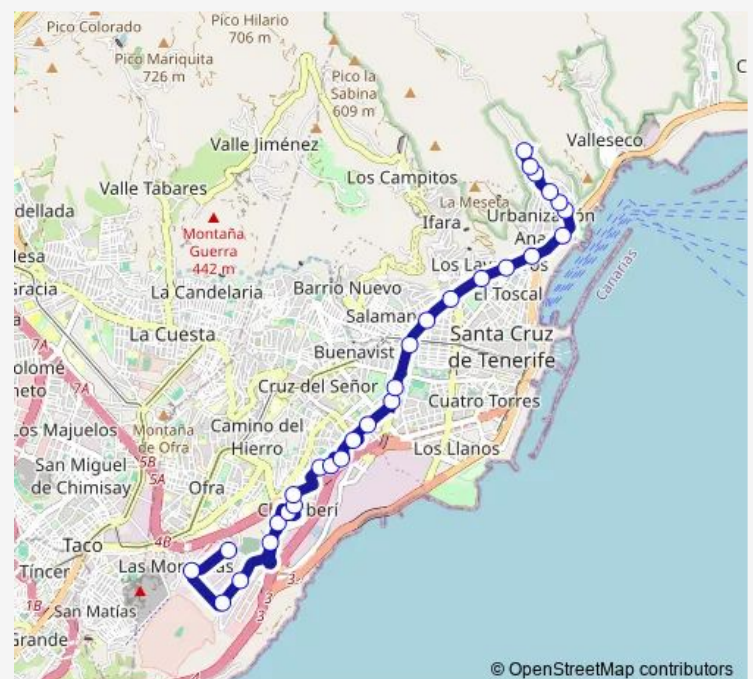

Thursday 07:00-21:00

Friday 07:00-21:00

Saturday —

Sunday —

Route info

Direction: Muelle Norte

Stops: 24

Trip Duration: 0 hour 32 min

© OpenStreetMap contributors

923 — Muelle Norte -> Ramblas -> Moraditas (Parte Baja)

BusMaps

Laura Grote LA Puerta

EL Mayorazgo

LAS Moraditas DE Taco

Direction

EL Mayorazgo — Muelle Norte

Avenida DE Anaga

José Martí

Venus

Route schedule

EL Mayorazgo — Muelle Norte

Monday 06:45-21:30

Tuesday 06:45-21:30

Wednesday 06:45-21:30

Thursday 06:45-21:30

Friday 06:45-21:30

Saturday —

Sunday —

Route info

Direction: EL Mayorazgo

Stops: 29

Trip Duration: 0 hour 23 min