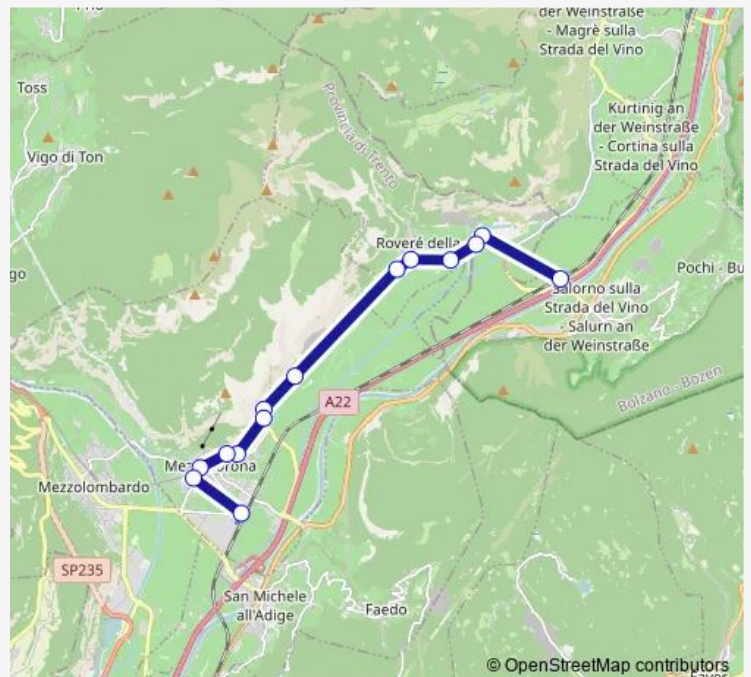

Bus B107 Mezzolombardo - Roverè della Luna

[Go to website](#)

Direction

Mezzocorona-Staz.Fs — Salorno. Staz. Fs

10 stops

[Open route schedule](#)

Mezzocorona-Staz.Fs

Mezzocorona. Borgata

Route schedule

Mezzocorona-Staz.Fs — Salorno. Staz. Fs

Monday	06:40
Tuesday	06:40
Wednesday	06:40
Thursday	06:40
Friday	06:40
Saturday	06:40
Sunday	—

Route info

Direction: Mezzocorona-Staz.Fs

Stops: 10

Trip Duration: 0 hour 19 min

■ B107 — Mezzolombardo - Roverè della Luna

BusMaps

Direction

Rovere'. Trentinalatte — Mezzolombardo

12 stops

[Open route schedule](#)

Rovere'. Trentinalatte

Rovere'. Via 4 Novembre 71

Roverè Della Luna-Nord

Roverè Della Luna

Roverè Della Luna. Sud

Maso Nuovo

Mezzocorona. Furlan Legnami

Mezzocorona. Pineta

Mezzocorona. Via Borgo Nuovo

Mezzocorona. Borgata