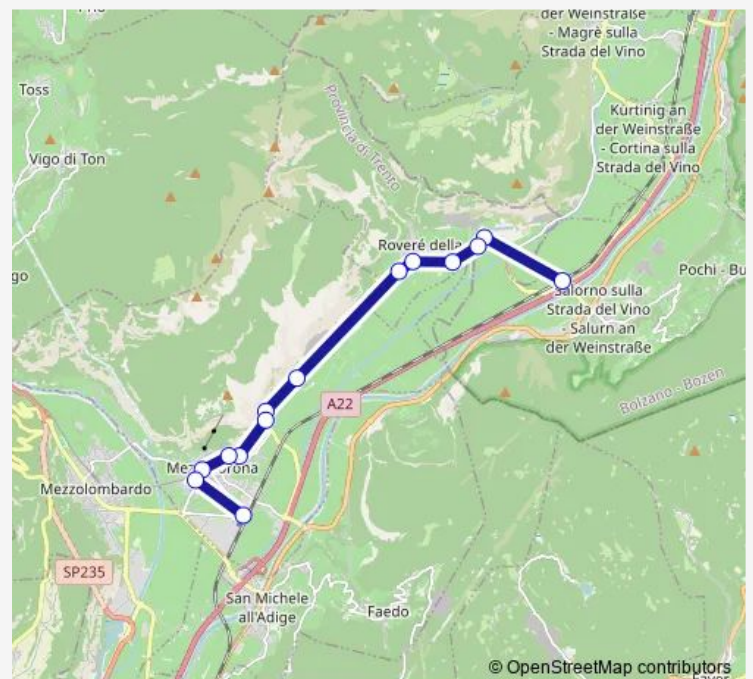

Bus B107 Mezzolombardo - Roverè della Luna

[Go to website](#)

Direction

Mezzocorona-Staz.Fs — Salorno. Staz. Fs

10 stops

[Open route schedule](#)

Mezzocorona-Staz.Fs

Mezzocorona. Borgata

Mezzocorona. Via Borgo Nuovo

Mezzocorona. Pineta

Maso Nuovo

Roverè' Della Luna

Roverè Della Luna-Nord

Rovere. Campo Sportivo

Rovere'. Trentinalatte

Salorno. Staz. Fs

Route schedule

Mezzocorona-Staz.Fs — Salorno. Staz. Fs

Monday	06:40
Tuesday	06:40
Wednesday	06:40
Thursday	06:40
Friday	06:40
Saturday	06:40
Sunday	—

Route info

Direction: Mezzocorona-Staz.Fs

Stops: 10

Trip Duration: 0 hour 19 min

■ B107 — Mezzolombardo - Roverè della Luna

Direction

Rovere'. Trentinalatte — Mezzolombardo

12 stops

[Open route schedule](#)

Rovere'. Trentinalatte

Rovere'. Via 4 Novembre 71

Roverè Della Luna-Nord