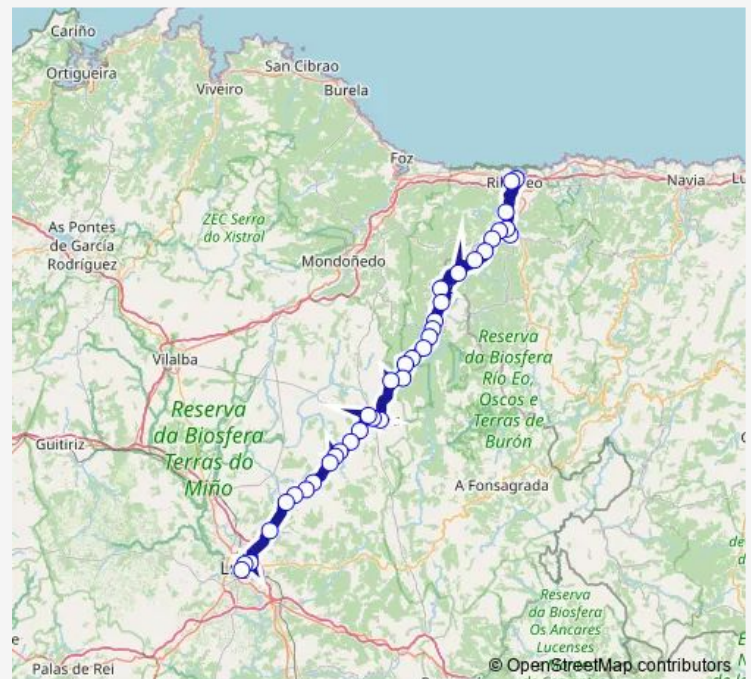

### Route schedule

Ribadeo E.A. — Lugo E.A.

Monday 06:45-18:00

Tuesday 06:45-18:00

Wednesday 06:45-18:00

Thursday 06:45-18:00

Friday 06:45-18:00

Saturday 16:25

### Route info

Direction: Ribadeo E.A.

Stops: 36

Trip Duration: 1 hour 50 min

XG635002 — Lugo E.A. - Meira - Ribadeo E.A.

RÍO Cabo

Paraxes

Ferreiros-Gomesende

## Route info

Direction: Lugo E.A.

Stops: 36

Trip Duration: 1 hour 50 min

Ponte Pedrido

SAN TIRSO DE ABRES

Vilarbetote

RÍA DE Abres