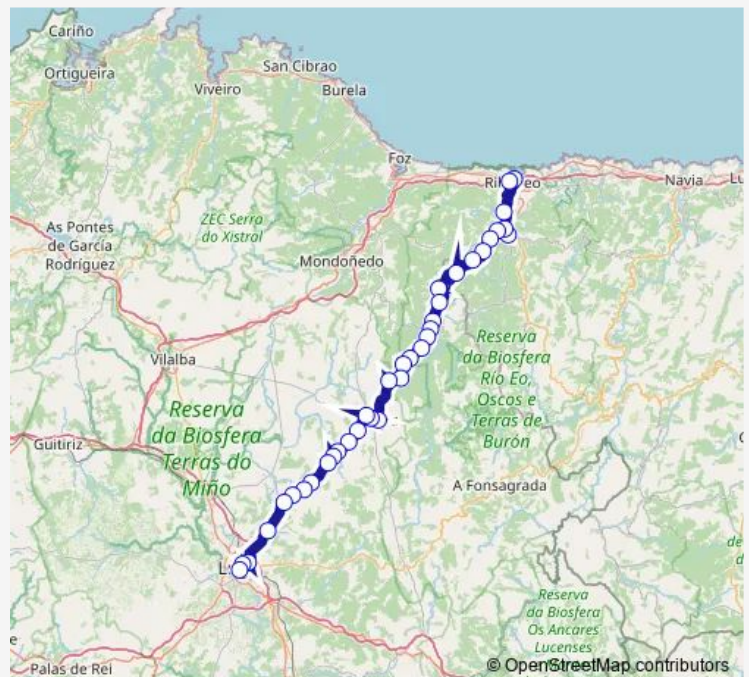

### Route schedule

Ribadeo E.A. — Lugo E.A.

Monday	06:45-18:00
Tuesday	06:45-18:00
Wednesday	06:45-18:00
Thursday	06:45-18:00
Friday	06:45-18:00
Saturday	16:25
Sunday	16:25

### Route info

Direction: Ribadeo E.A.

Stops: 36

Trip Duration: 1 hour 50 min

Xg635002 — Lugo E.A. - Meira - Ribadeo E.A.

BusMaps

RÍO Cabo

Paraxes

## Route info

Direction: Lugo E.A.

Stops: 36

Trip Duration: 1 hour 50 min

Ponte Pedrido

SAN Tirso DE Abres

Vilarbetote

RÍA DE Abres