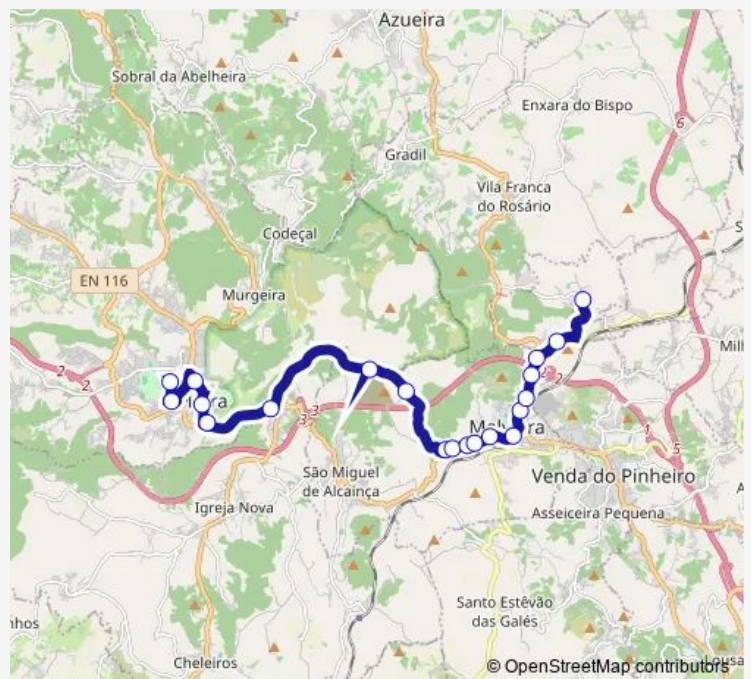

Estr Do Jerumelo 22

Largo do Areal 10

Route schedule

R Santa Casa Misericórdia 10 (Terminal) — Largo do Areal 10

Monday 08:30-18:30

Tuesday 08:30-18:30

Wednesday 08:30-18:30

Thursday 08:30-18:30

Friday 08:30-18:30

Saturday —

Sunday —

Route info

Direction: R Santa Casa Misericórdia 10 (Terminal)

Stops: 20

Trip Duration: 0 hour 28 min

2136 — Jerumelo - Mafra (Terminal)

Direction

Largo do Areal 10 — Mafra (Terminal) P4

21 stops

[Open route schedule](#)

Largo do Areal 10

Estr Do Jerumelo 22

En 8 (X) Jerumelo

En 8 (Malveira)