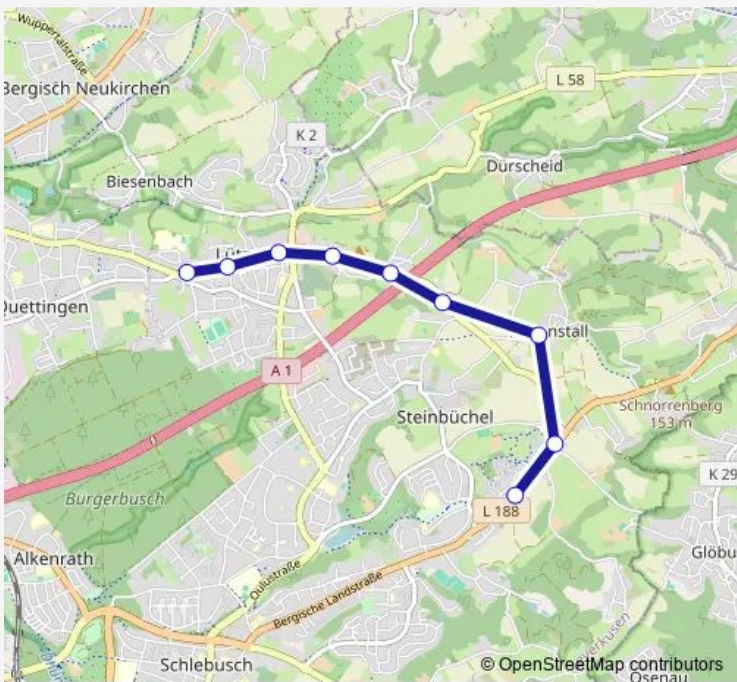

**Direction**  
 Leverkusen Lützenkirchen In Holzhausen — Leverkusen Mathildenhof Meckhofer Feld  
 9 stops  
[Open route schedule](#)

- Leverkusen Lützenkirchen In Holzhausen
- Leverkusen Lützenkirchen Leineweberstr.
- Leverkusen Lützenkirchen Mitte
- Leverkusen Lützenkirchen In der Wüste
- Leverkusen Lützenkirchen Sporrenberger Mühle
- Leverkusen Steinbüchel Kamp
- Leverkusen Ropenstall
- Leverkusen Neuboddenberg
- Leverkusen Mathildenhof Meckhofer Feld

**Route schedule**  
 Leverkusen Lützenkirchen In Holzhausen — Leverkusen Mathildenhof Meckhofer Feld

Monday	07:43-17:43
Tuesday	07:43-17:43
Wednesday	07:43-17:43
Thursday	07:43-17:43
Friday	07:43-17:43
Saturday	—
Sunday	—

**Route info**  
 Direction: Leverkusen Lützenkirchen In Holzhausen  
 Stops: 9  
 Trip Duration: 0 hour 10 min

## Route info

Direction: Leverkus Mathildenhof Meckhofer Feld

Stops: 9

Trip Duration: 0 hour 10 min

236 Tram time schedules and route maps are available in an offline PDF at busmaps.com. Use the busmaps.com website to see live bus times, train schedule or subway schedule, and step-by-step directions for all public transit in Leverkusen