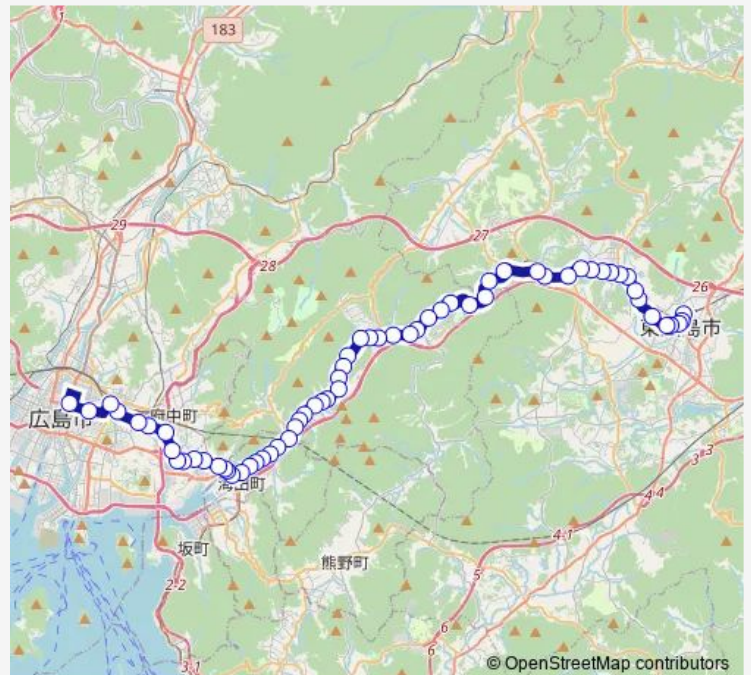

Bus 40 西条瀬野広島線

[Go to website](#)

Direction

西条駅 — 広島バスセンター

63 stops

[Open route schedule](#)

西条駅
中央公園前
栄町
芸陽バス前
西条東
下寺家
友待橋
市田橋
米満
磯松団地
八本松病院前
下組 (西条広島線)
下条
上条 (西条広島線)
八本松駅
宗吉東
宗吉
志和南口
入野口 (西条広島線)
清山
上大山

Route schedule

西条駅 — 広島バスセンター

Monday	07:05-10:33
Tuesday	07:05-10:33
Wednesday	07:05-10:33
Thursday	07:05-10:33
Friday	07:05-10:33
Saturday	07:20-10:33
Sunday	07:20-10:33

Route info

Direction: 西条駅

Stops: 63

Trip Duration: 1 hour 44 min

40 西条瀬野広島線

桜河内

中大山

下大山

一貫田

下一貫田

瀬野小学校

小宇羅地

日下橋

日の浦橋

海田小学校前

海田大正町

海田市駅入口

海田

船越町

入川