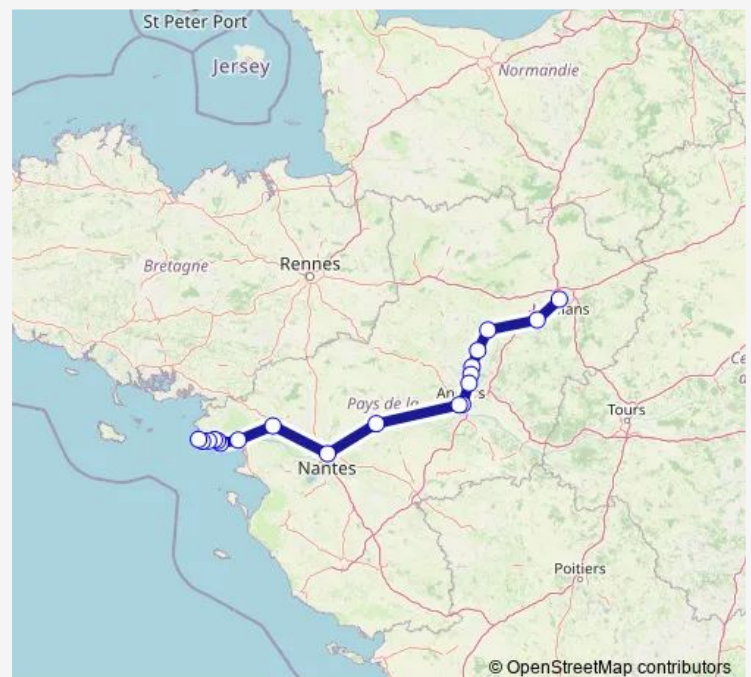

## Rail K15 Le Croisic - Nantes - Le Mans

[Go to website](#)

Saint-Nazaire

Pornichet

La Baule les Pins

La Baule-Escoublac

Le Pouliguen

Batz-sur-Mer

Le Croisic

### Route schedule

Le Mans — Le Croisic

Monday 05:43-19:43

Tuesday 05:43-19:43

Wednesday 05:43-19:43

Thursday 05:43-19:43

Friday 05:43-19:43

Saturday 07:00-16:42

### Route info

Direction: Le Mans

Stops: 19

Trip Duration: 3 hour 14 min

■ K15 — Le Croisic - Nantes - Le Mans