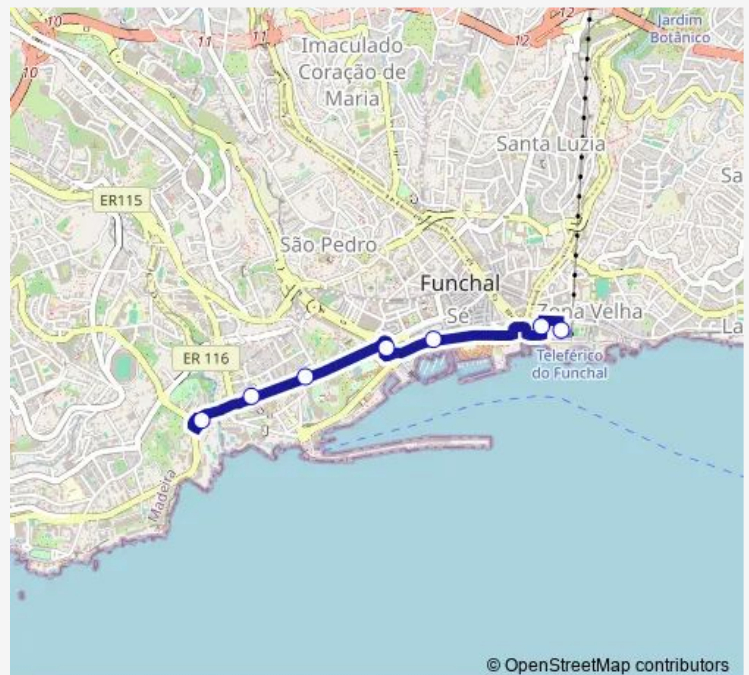

**Bus 05a Zona Velha Cidade - Pontinha - Largo da Paz**[Go to website](#)**Direction**

Teleférico-Término (4a) — Largo Paz (1623)

6 stops

[Open route schedule](#)

Teleférico-Término (4a)

Rua Artur Sousa Pinga (4)

Palácio S Lourenço (29)

Hotel Casino Park S (35)

Hotel Savoy S (37)

Largo Paz (1623)

**Route schedule**

Teleférico-Término (4a) — Largo Paz (1623)

Monday	13:50
Tuesday	13:50
Wednesday	13:50
Thursday	13:50
Friday	13:50
Saturday	13:50
Sunday	13:50

**Route info**

Direction: Teleférico-Término (4a)

Stops: 6

Trip Duration: 0 hour 20 min

© OpenStreetMap contributors

## Direction

Largo Paz (1623) — Teleférico-Término (4a)

4 stops

[Open route schedule](#)

Largo Paz (1623)

Marina (700)

PC Povo (2)

Teleférico-Término (4a)