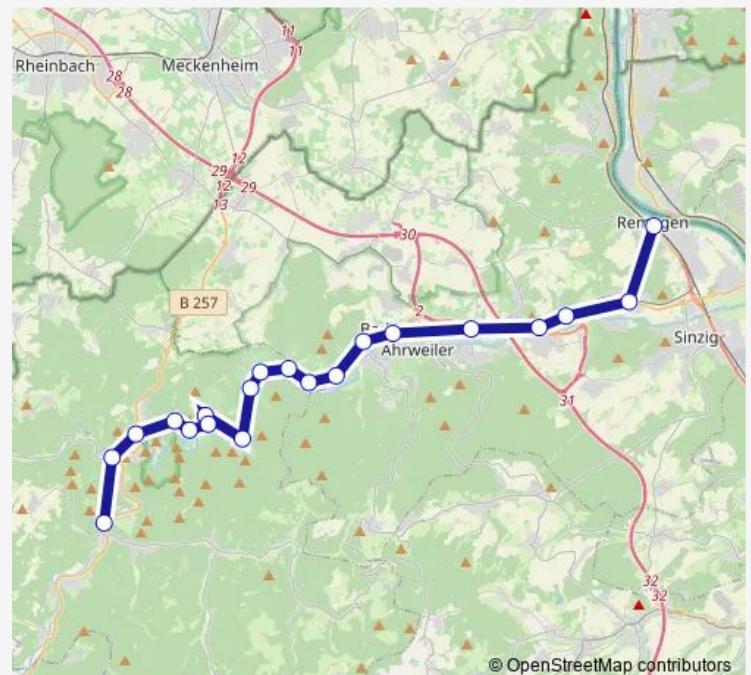

### Direction

Bad Neuenahr-Ahrweiler Bad Neuenahr Bf — Ahrbrück Bf

17 stops

[Open route schedule](#)

- Bad Neuenahr-Ahrweiler Bad Neuenahr Bf
- Bad Neuenahr-Ahrweiler Ahrweiler Bf
- Bad Neuenahr-Ahrweiler Ahrweiler Ahrtor
- Bad Neuenahr-Ahrweiler Ahrweiler Marktbahnhof
- Bad Neuenahr-Ahrweiler Walporzheim Bahnhof/Domberg
- Bad Neuenahr-Ahrweiler Walporzheim Bunte Kuh
- Dernau Marienthal Trotzenberg
- Dernau Festplatz
- Dernau Bf
- Rech (Ahr) Rotweinstraße
- Mayschoß Festplatz
- Mayschoß Bahnhof/Winzerverein
- Mayschoß Laach
- Altenahr Reimerzhoven
- Altenahr Bahnhof/Friedhof
- Altenahr Kreuzberg Bahnhofstraße
- Ahrbrück Bf

### Route schedule

Bad Neuenahr-Ahrweiler Bad Neuenahr Bf — Ahrbrück Bf

Monday	—
Tuesday	—
Wednesday	07:38-13:19
Thursday	07:38-13:19
Friday	07:38-13:19
Saturday	—
Sunday	—

### Route info

Direction: Bad Neuenahr-Ahrweiler Bad Neuenahr Bf

Stops: 17

Trip Duration: 0 hour 57 min

© OpenStreetMap contributors

**Direction**

Remagen Bf — Ahrbrück Bf

20 stops

[Open route schedule](#)

Remagen Bf

Sinzig Bad Bodendorf Bahnhof/Bäderstraße

Bad Neuenahr-Ahrweiler Lohrsdorf In den Auen

Bad Neuenahr-Ahrweiler Heimersheim Bf

Bad Neuenahr-Ahrweiler Bad Neuenahr Bf

Bad Neuenahr-Ahrweiler Ahrweiler Bf