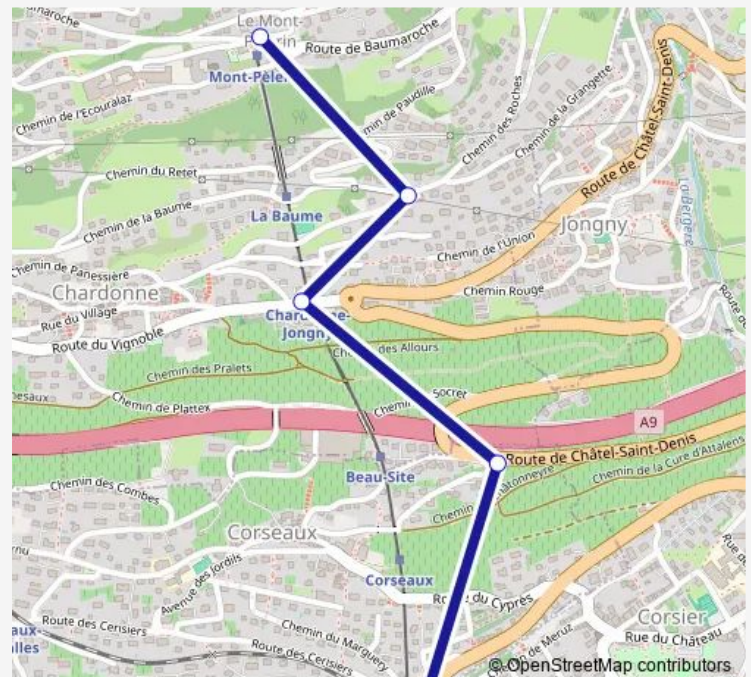

### Direction

Vevey, funiculaire — Mont-Pèlerin, funi

5 stops

[Open route schedule](#)

Vevey, funiculaire

Beau-Site, route de Châtel

Chardonne, funi

La Baume, chemin des Roches

### Route schedule

Vevey, funiculaire — Mont-Pèlerin, funi

Monday	05:32-00:06 <sup>+1</sup>
Tuesday	05:32-00:06 <sup>+1</sup>
Wednesday	05:32-00:06 <sup>+1</sup>
Thursday	05:32-00:06 <sup>+1</sup>
Friday	05:32-01:20 <sup>+1</sup>
Saturday	05:32-19:46
Sunday	—

### Route info

Direction: Vevey, funiculaire

Stops: 5

Trip Duration: 0 hour 15 min

Ev

BusMaps

## Direction

Mont-Pèlerin, funi — Vevey, funiculaire

5 stops

[Open route schedule](#)

Mont-Pèlerin, funi

La Baume, chemin des Roches

Chardonne, funi

Beau-Site, route de Châtel