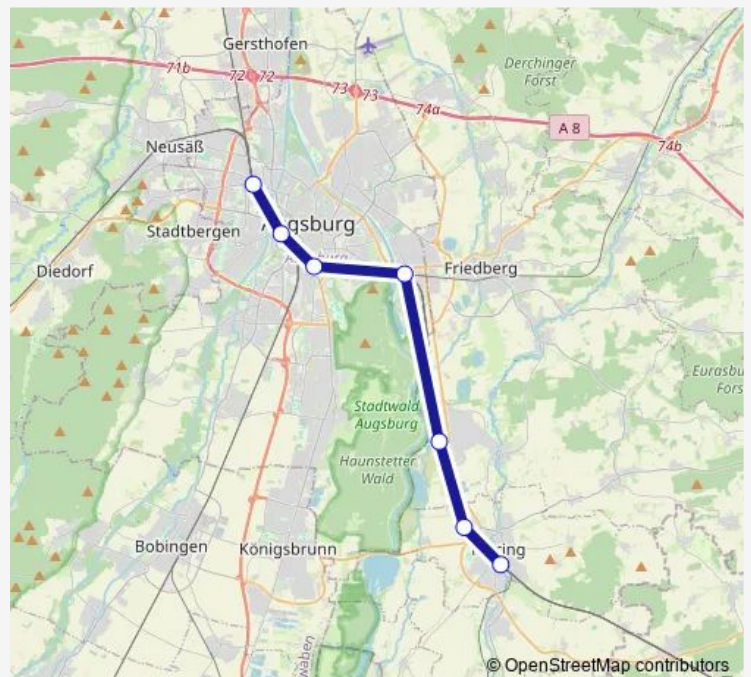

### Direction

Eichstätt Stadt — Eichstätt Bahnhof

4 stops

[Open route schedule](#)

Eichstätt Stadt

Rebdorf-Hofmühle

Wasserzell (b Eichstätt)

Eichstätt Bahnhof

### Route schedule

Eichstätt Stadt — Eichstätt Bahnhof

Monday	—
Tuesday	—
Wednesday	—
Thursday	—
Friday	21:35-23:37
Saturday	—
Sunday	—

### Route info

Direction: Eichstätt Stadt

Stops: 4

Trip Duration: 0 hour 17 min

## Direction

Augsburg-Oberhausen — Mering

7 stops

[Open route schedule](#)

Augsburg-Oberhausen

Augsburg Hbf

Augsburg Haunstetterstraße

Augsburg-Hochzoll