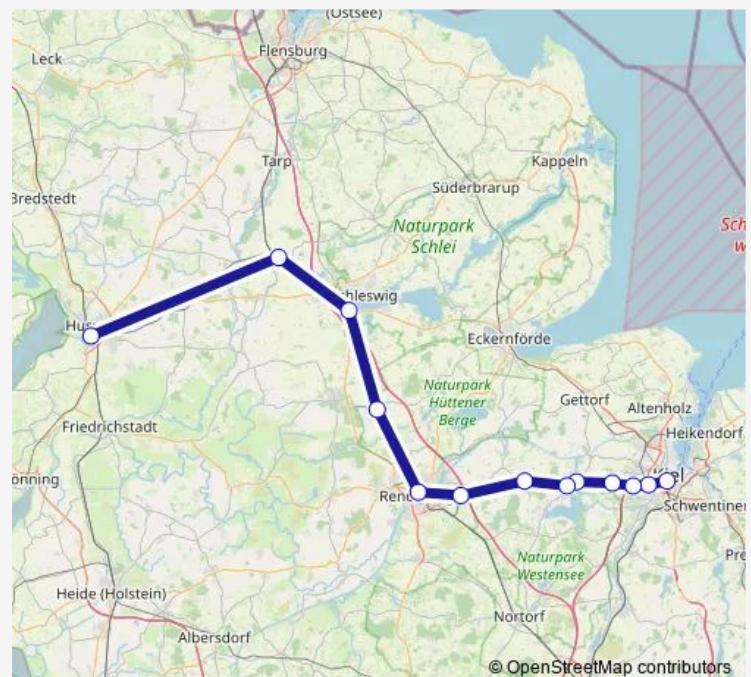

Bf. Fahrenkrug

Wahlstedt Bahnhof (Am Flugplatz)

Bf. Rickling (Klinik)

Neumünster Südbahnhof

Neumünster ZOB/Bahnhof

### Route schedule

Bf. Bad Oldesloe (Zob) — Neumünster ZOB/Bahnhof

Monday 00:20-23:40

Tuesday 00:20-23:55

Wednesday 00:37-23:40

Thursday 00:20-23:40

Friday 00:20-23:40

Saturday 00:20-23:40

### Route info

Direction: Bf. Bad Oldesloe (Zob)

Stops: 9

Trip Duration: 1 hour 25 min