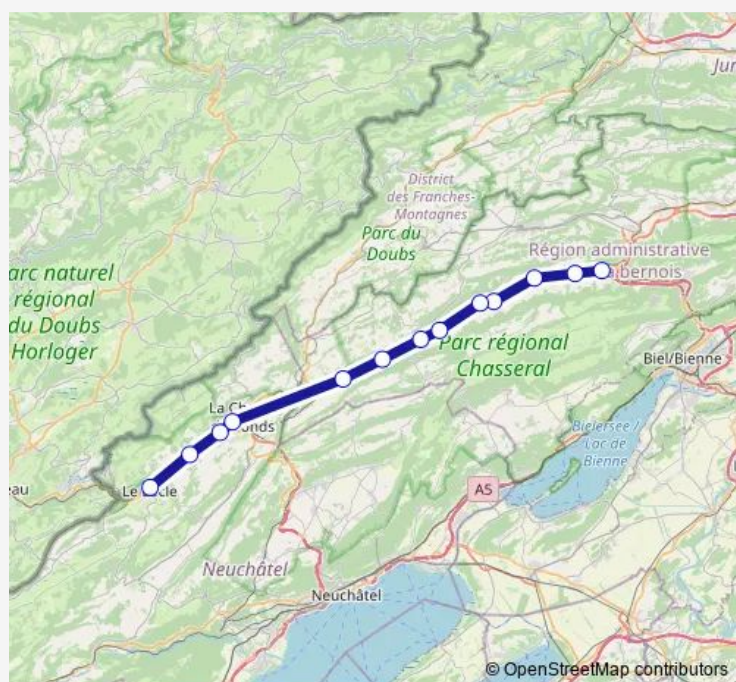

### Direction

Le Locle, gare/centre ville — La Chaux-de-F,gare/Av.L-Robert

4 stops

[Open route schedule](#)

Le Locle, gare/centre ville

Le Crêt-du-Locle,rte cantonale

La Chaux-de-Fonds, Morgarten

La Chaux-de-F,gare/Av.L-Robert

### Route schedule

Le Locle, gare/centre ville — La Chaux-de-F,gare/Av.L-Robert

Monday	20:40-23:07
Tuesday	20:40-23:07
Wednesday	20:40-23:07
Thursday	20:40-23:07
Friday	—
Saturday	—
Sunday	20:40-23:07

### Route info

Direction: Le Locle, gare/centre ville

Stops: 4

Trip Duration: 0 hour 19 min

## Direction

Sonceboz-Sombeval, gare — La  
Chaux-de-F,gare/Av.L-Robert

11 stops

[Open route schedule](#)

Sonceboz-Sombeval, gare

Corgémont, place de la gare

Cortébert, l'Ours

Courtelary, Place de la gare