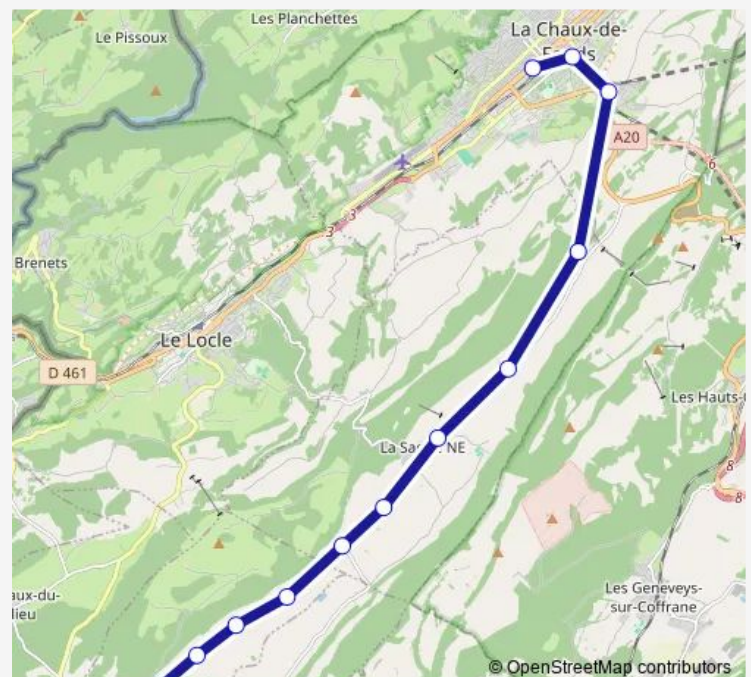

Direction

La Chaux-de-Fonds, gare — Les Ponts-de-Martel, gare

12 stops

[Open route schedule](#)

La Chaux-de-Fonds, gare

La Chaux-de-Fonds, Promenade

La Chaux-de-Fonds, Malakoff

La Corbatière

La Sagne-Eglise

La Sagne

Les Coeudres-Est, halte

Les Coeudres, halte

Petit-Martel-Est

Petit-Martel, halte

Le Stand, halte

Les Ponts-de-Martel, gare

Sunday 22:04-23:04

Route info

Direction: La Chaux-de-Fonds, gare

Stops: 12

Trip Duration: 0 hour 28 min

Direction

Les Ponts-de-Martel, gare — La Chaux-de-Fonds, gare

12 stops

[Open route schedule](#)

Les Ponts-de-Martel, gare

Le Stand, halte

Petit-Martel, halte

Petit-Martel-Est

Les Coeudres, halte

Les Coeudres-Est, halte

La Sagne