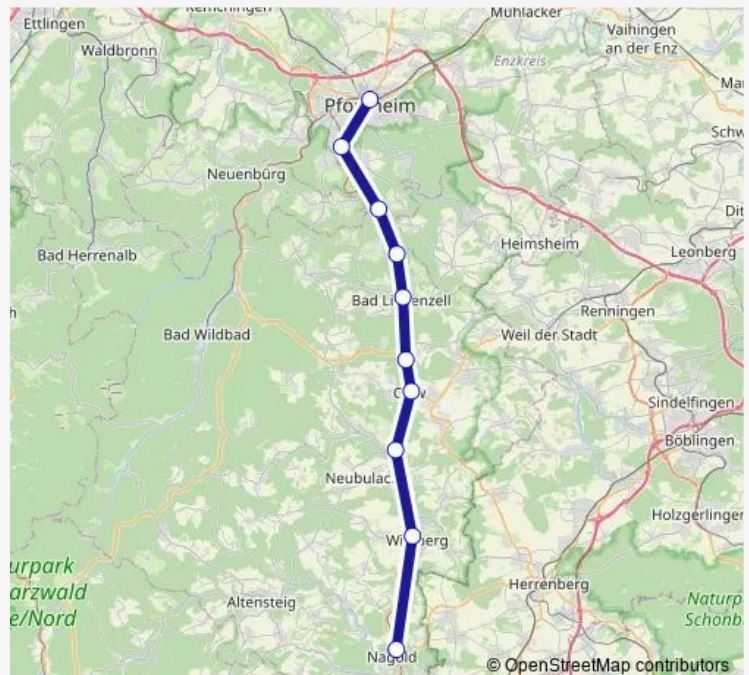

Hirsau, Bahnhof

Bad Liebenzell, Bahnhof

Monbach - Neuhausen

Unterreichenbach, Bahnhof

Dillweißenstein Bahnhof Weißenstein

Pforzheim Hauptbahnhof

### Route schedule

Nagold, Bahnhof — Pforzheim Hauptbahnhof

Monday	—
Tuesday	—
Wednesday	—
Thursday	—
Friday	—
Saturday	01:17
Sunday	01:17

### Route info

Direction: Nagold, Bahnhof

Stops: 10

Trip Duration: 1 hour 25 min

## Direction

Rottenburg Bahnhof — Nagold, Bahnhof

11 stops

[Open route schedule](#)

Rottenburg Bahnhof

Bad Niedernau Bahnhof

Bieringen (Neckar) Bahnhof

Eyach Bahnhof