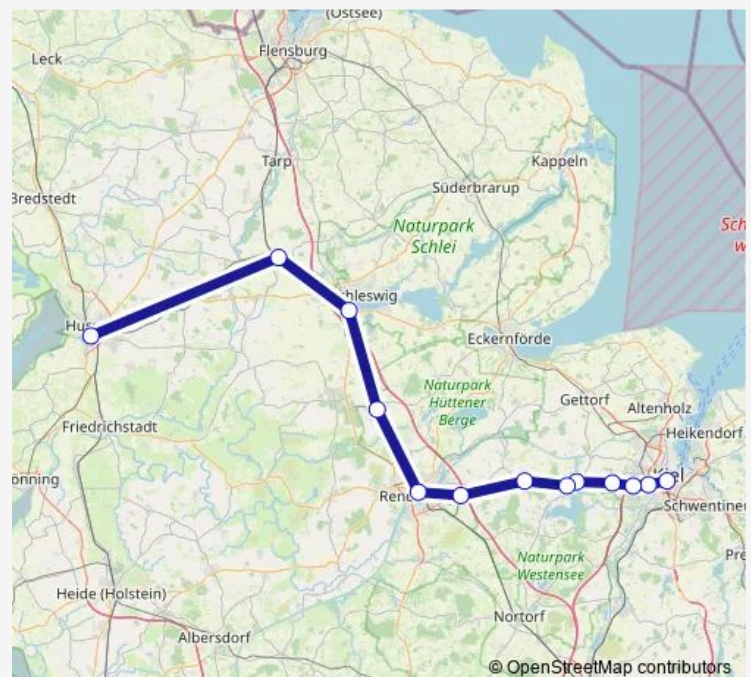

Bf. Fahrenkrug

Wahlstedt Bahnhof (Am Flugplatz)

Bf. Rickling (Klinik)

Neumünster Südbahnhof

Neumünster ZOB/Bahnhof

Route schedule

Bf. Bad Oldesloe (Zob) — Neumünster ZOB/Bahnhof

Monday 00:20-23:40

Tuesday 00:20-23:55

Wednesday 00:20-23:40

Thursday 00:20-23:40

Friday 00:20-23:40

Saturday 00:20-23:40

Sunday 00:20-23:40

Route info

Direction: Bf. Bad Oldesloe (Zob)

Stops: 9

Trip Duration: 1 hour 25 min

Direction

St.Peter-Ording Bahnhof Ording — Husum(Nordsee) Bahnhof

13 stops

[Open route schedule](#)

St.Peter-Ording Bahnhof Ording

St.Peter-Ording Bahnhof Süd