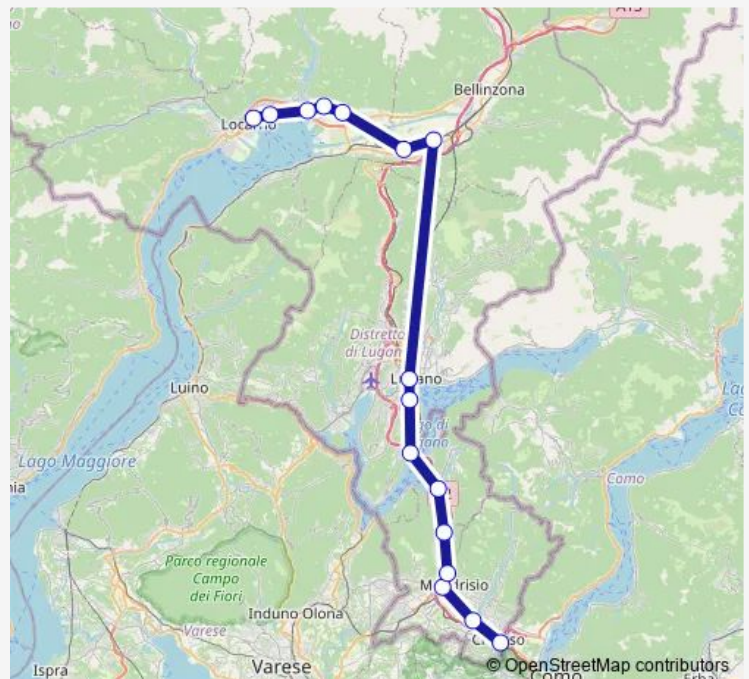

Cadenazzo, Stazione

Riazzino, Via Cantonale

Gordola, Nord

Tenero, Stazione

Minusio, Via Verbano

Locarno, Stazione

Route schedule

Chiasso, Stazione — Locarno, Stazione

Monday 03:36-01:24⁺¹

Tuesday 03:43-01:24⁺¹

Wednesday 03:43-01:24⁺¹

Thursday 03:43-01:24⁺¹

Friday 03:43

Saturday 21:59-01:21⁺¹

Sunday 03:43-00:20⁺¹

Route info

Direction: Chiasso, Stazione

Stops: 16

Trip Duration: 2 hour 6 min

Ev

BusMaps

Direction

Como S. Giovanni, stazione — Chiasso, Stazione

2 stops