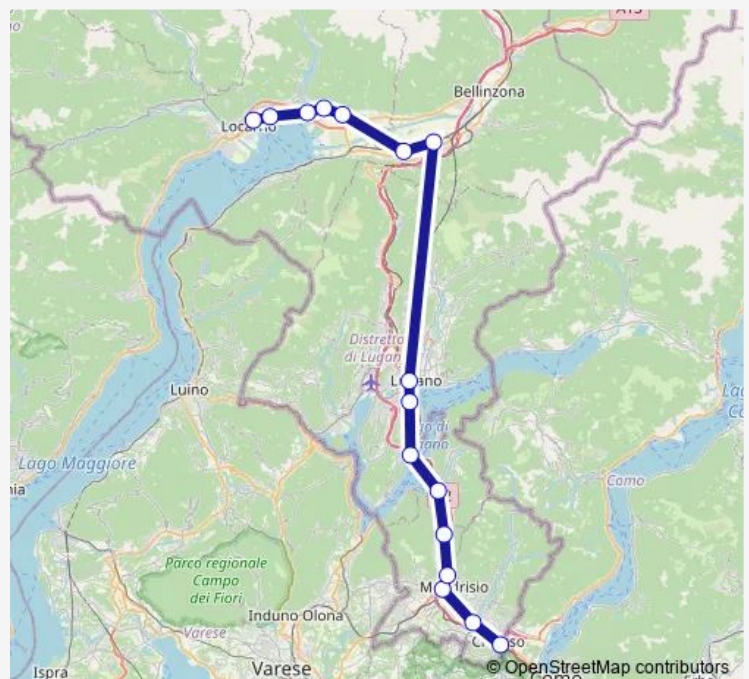

Cadenazzo, Stazione

Riazzino, Via Cantonale

Gordola, Nord

Tenero, Stazione

Minusio, Via Verbano

Locarno, Stazione

Route schedule

Chiasso, Stazione — Locarno, Stazione

Monday 03:36-01:24⁺¹

Tuesday 03:43-01:24⁺¹

Wednesday 03:43-01:24⁺¹

Thursday 03:43-01:24⁺¹

Friday 03:43

Saturday 21:59-01:21⁺¹

Sunday 03:43-00:20⁺¹

Route info

Direction: Chiasso, Stazione

Stops: 16

Trip Duration: 2 hour 6 min

EV

BusMaps

Direction

Como S. Giovanni, stazione — Chiasso, Stazione

2 stops