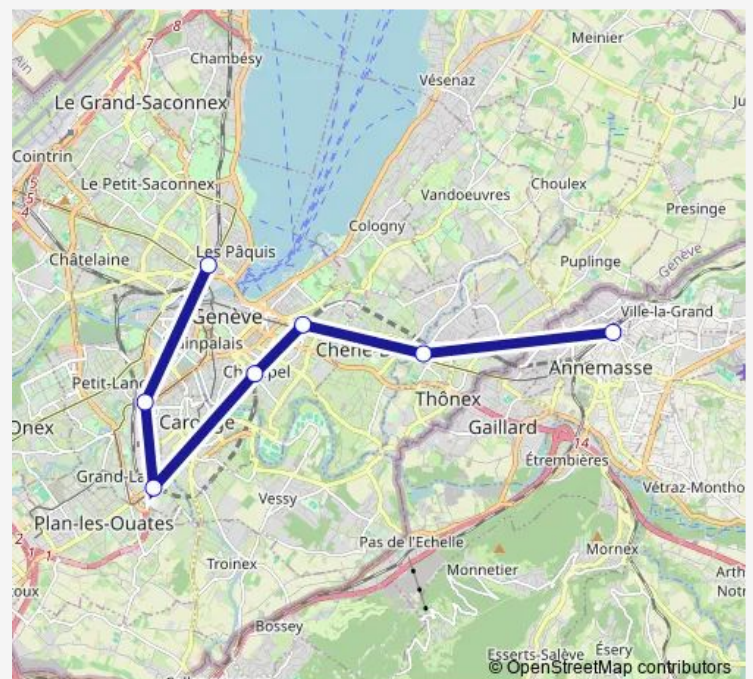

### Direction

Genève, gare Cornavin — Annemasse, gare

7 stops

[Open route schedule](#)

Genève, gare Cornavin

Lancy-Pont-Rouge, gare/Etoile

Lancy-Bachet, gare

Genève-Champel, gare

Genève-Eaux-Vives, gare

Chêne-Bourg, Place Favre

Annemasse, gare

### Route schedule

Genève, gare Cornavin — Annemasse, gare

Monday 23:25

Tuesday 23:25

Wednesday 23:25

Thursday 23:25

Friday —

Saturday 23:26-23:41

### Route info

Direction: Genève, gare Cornavin

Stops: 7

Trip Duration: 0 hour 53 min