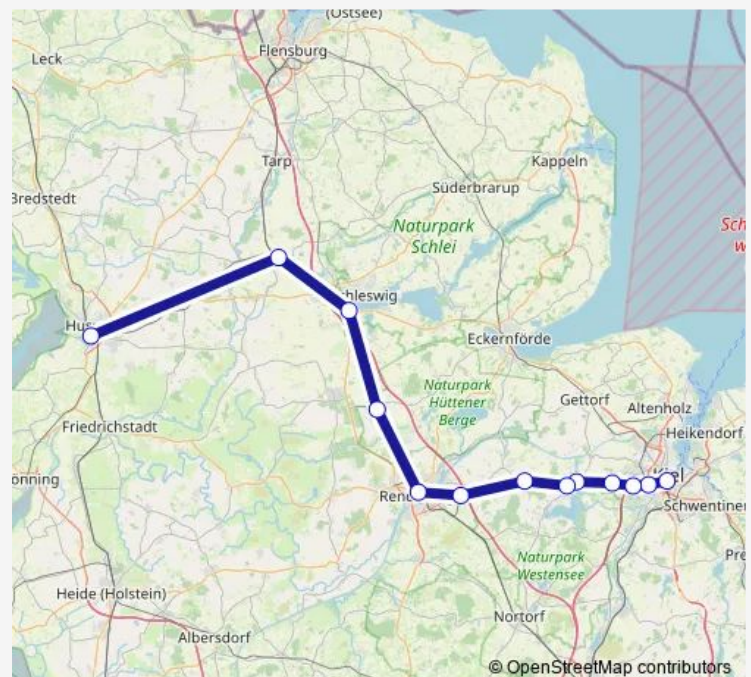

Direction

Lindaunis Schleibrücke, Boren — Bahnhof, Flensburg

5 stops

[Open route schedule](#)

Lindaunis Schleibrücke, Boren

ZOB/Bahnhof, Süderbrarup

ZOB/Bahnhof, Sörup

Husby, West, Mast 23o

Bahnhof, Flensburg

Route schedule

Lindaunis Schleibrücke, Boren — Bahnhof, Flensburg

Monday	—
Tuesday	00:09
Wednesday	00:09-23:09
Thursday	00:09-05:09
Friday	00:09
Saturday	21:09-23:09
Sunday	—

Route info

Direction: Lindaunis Schleibrücke, Boren

Stops: 5

Trip Duration: 1 hour 1 min

Direction

Bahnhof, Husum (Nordsee) — St.Peter-Ording Bahnhof, Ording, Mast 2u

13 stops

[Open route schedule](#)

Bahnhof, Husum (Nordsee)