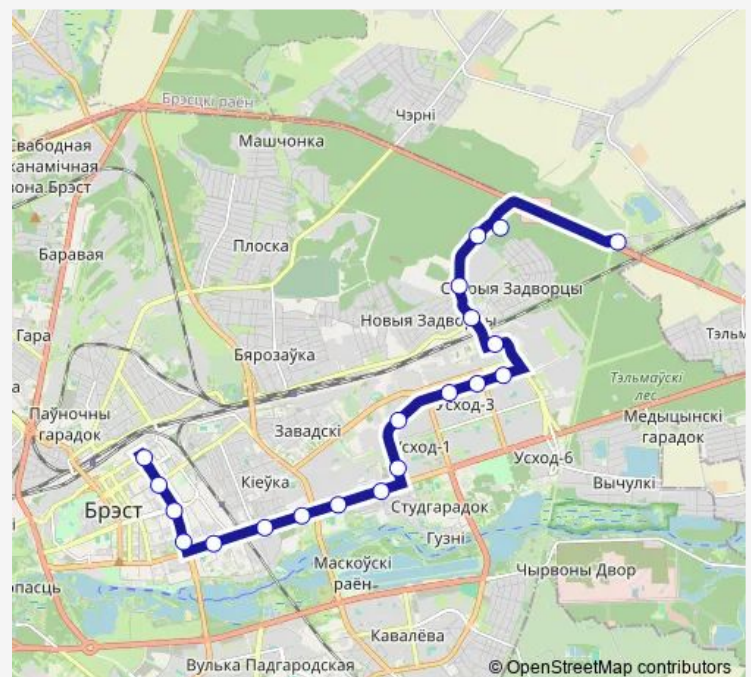

вуліца Мадра

Бульвар Касманаўтаў

Гогаля

Route schedule

с/т Суница — Завод Газоаппарат

Monday	09:08-19:55
Tuesday	09:08-19:55
Wednesday	09:08-19:55
Thursday	09:08-19:55
Friday	09:08-19:55
Saturday	09:08-19:55
Sunday	09:08-19:55

Route info

Direction: с/т Суница

Stops: 23

Trip Duration: 0 hour 51 min

■ 27a

BusMaps

Університэт

Завод Газоапарат