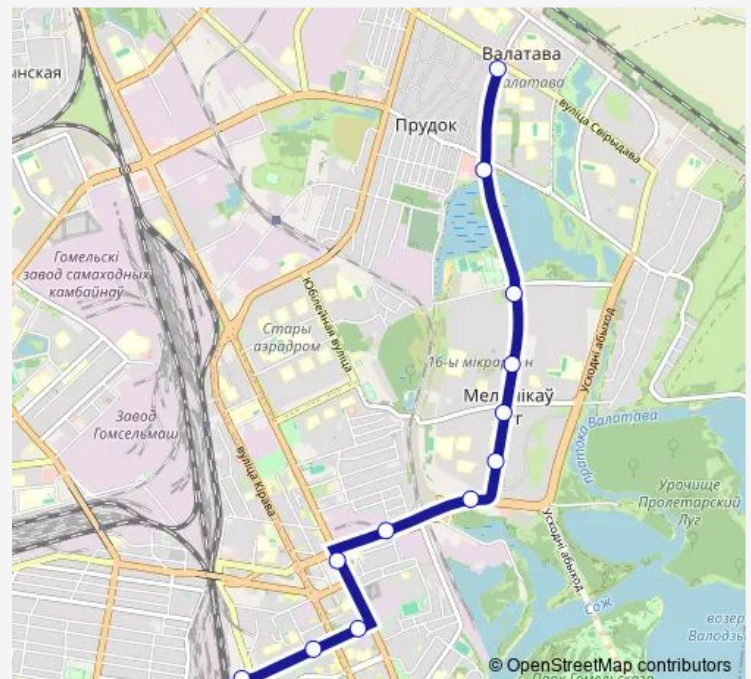

Bus 27a

[Go to website](#)

Direction

Универсам «Брянский» — Вокзал (высадка)

12 stops

[Open route schedule](#)

Универсам «Брянский»

улица Огоренко

Белгут

Вокзал (высадка)

Route schedule

Универсам «Брянский» — Вокзал (высадка)

Monday	05:25-06:22
Tuesday	05:25-06:22
Wednesday	05:25-06:22
Thursday	05:25-06:22
Friday	05:25-06:22
Saturday	05:30-06:17
Sunday	05:30-06:17

Route info

Direction: Универсам «Брянский»

Stops: 12

Trip Duration: 0 hour 24 min

■ 27a

BusMaps

27a Bus time schedules and route maps are available in an offline PDF at busmaps.com. Use the busmaps.com website to see live bus times, train schedule or subway schedule, and step-by-step directions for all public transit in Homyel'