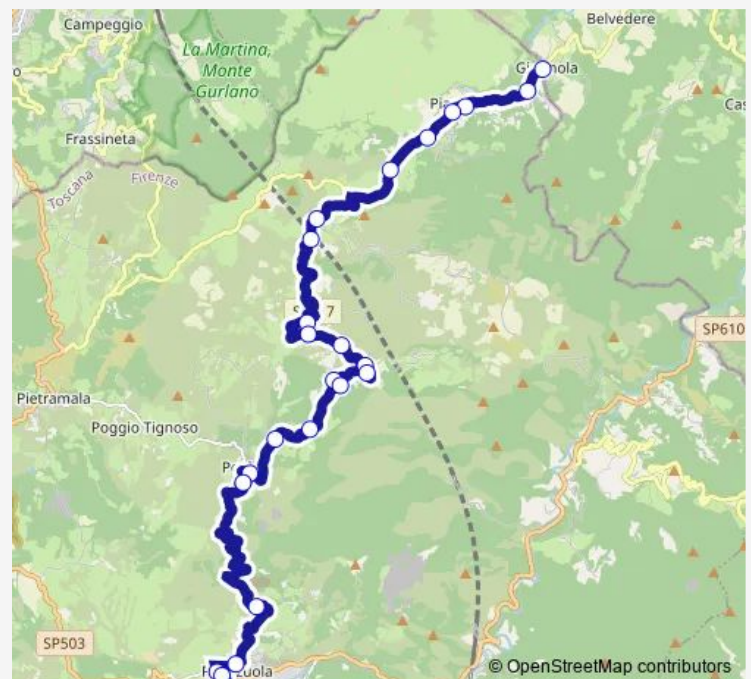

Il Pilastro

Piancaldoli *

Castagnara_V

Route schedule

Capolinea Firenzuola * — Giugnola *

Monday	14:45-18:20
Tuesday	14:45-18:20
Wednesday	14:45-18:20
Thursday	14:45-18:20
Friday	14:45-18:20
Saturday	14:25-14:45
Sunday	—

Route info

Direction: Capolinea Firenzuola *

Stops: 23

Trip Duration: 0 hour 55 min

La Cava_V

Giugnola *

Direction

Giugnola * — Capolinea Firenzuola *

23 stops

[Open route schedule](#)

Giugnola *

La Cava

Castangara

Piancaldoli_V *

Il Pilastro

Roco Di Sotto_V