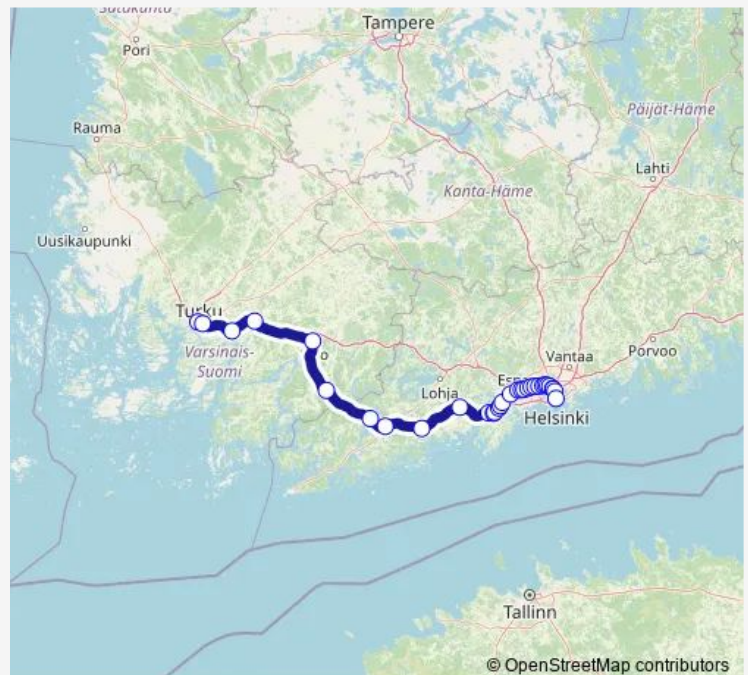

Long Distance Trains IC 966 Turku - Helsinki

[Go to website](#)

Direction

Turku — Helsinki

32 stops

[Open route schedule](#)

Turku
Kupittaa
Piikkiö
Paimio
Salo
Ervelä
Pohjankuru
Karjaa
Inkoo
Siuntio
Kirkkonummi
Tolsa
Heikkilä
Jorvas
Vasikkahaka
Masala
Kauklahti
Espoo
Tuomarila
Koivuhovi
Kauniainen

Route schedule

Turku — Helsinki

Monday	17:34
Tuesday	17:34
Wednesday	17:34
Thursday	17:34
Friday	—
Saturday	—
Sunday	17:34

Route info

Direction: Turku

Stops: 32

Trip Duration: 2 hour 6 min

■ IC 966 — Turku - Helsinki

Kera

Kilo

Leppävaara

Mäkkylä

Pitäjänmäki

Valimo

Huopalahti

Helsinki Kivihaka