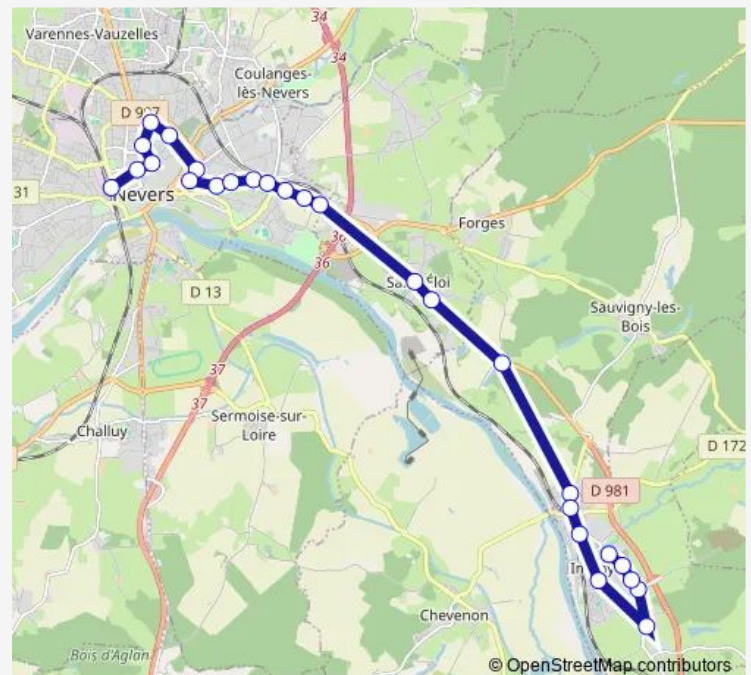

La Turlurette

Edouard Vaillant

Gare SnCF

Route schedule

Gares — Collège Louis Aragon

Monday 07:36-18:20

Tuesday 07:36-18:20

Wednesday 07:36-18:20

Thursday 07:36-18:20

Friday 07:36-18:20

Saturday 07:36-18:20

Sunday 07:36-18:20

Route info

Direction: Gares

Stops: 27

Trip Duration: 0 hour 36 min

Collège Louis Aragon — Gares

27 stops

[Open route schedule](#)

Collège Louis Aragon

Croix de Chailloux

Résidence Bérégovoy

Grands Champs

Centre de vie

Petits Champs

Square Lamartine

Gare SnCF

Edouard Vaillant

La Turlurette

Le Cholet RD 981

Place de l'Eglise

Saint Fiacre