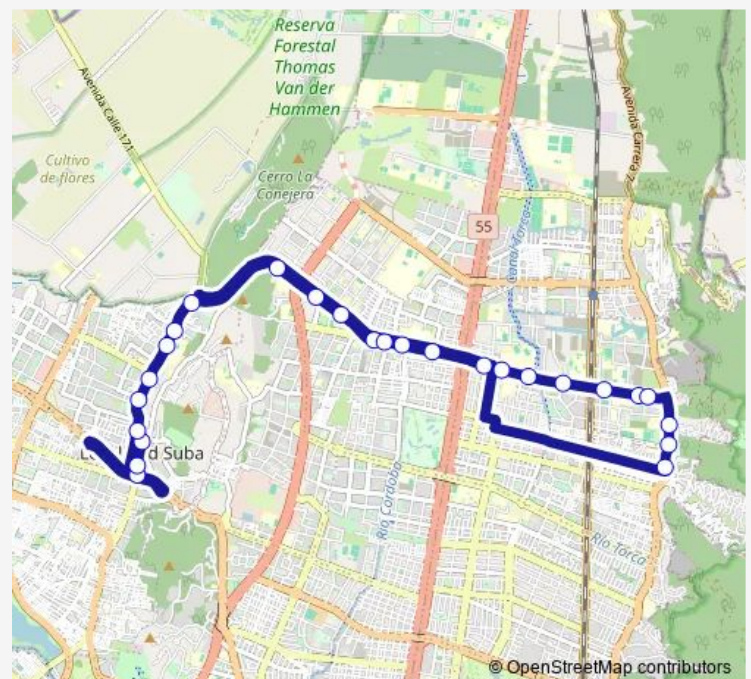

AC 170 - KR 8g

Route schedule

AV. Suba - KR 91 — AK 7 - CL 163

Monday 04:34-23:37

Tuesday 04:34-23:37

Wednesday 04:34-23:37

Thursday 04:34-23:37

Friday 04:34-23:37

Saturday 04:34-23:37

Sunday 04:34-23:37

Route info

Direction: AV. Suba - KR 91

Stops: 26

Trip Duration: 0 hour 29 min

AC 170 - KR 8

CL 170 - AK 7

AK 7 - CL 166

AK 7 - CL 165

AK 7 - CL 163

Direction

AK 7 - CL 163 — AK 50 - AC 26

27 stops

[Open route schedule](#)

AK 7 - CL 163