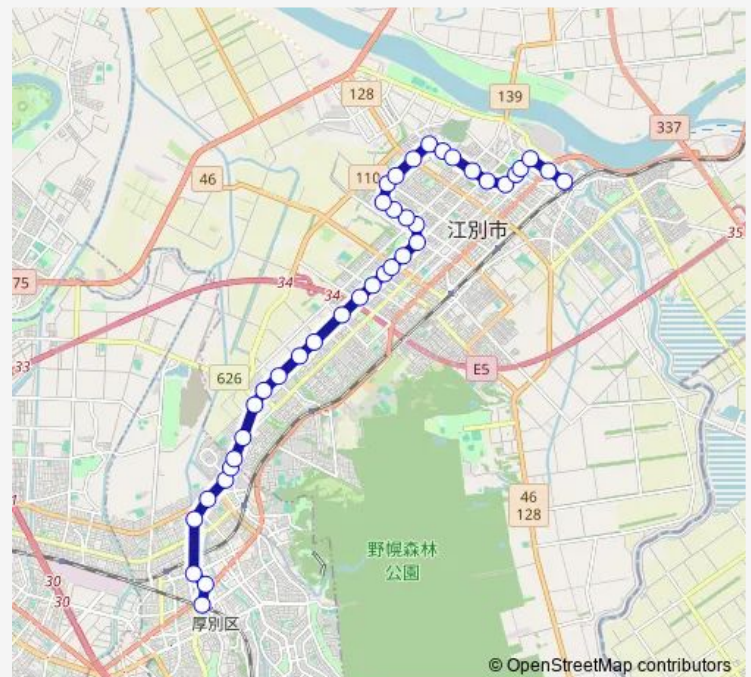

3番通8丁目

湯川公園入口

道立消防学校

Route schedule

新さっぽろ駅 — 江別駅前

Monday 07:52-18:00

Tuesday 07:52-18:00

Wednesday 07:52-18:00

Thursday 07:52-18:00

Friday 07:52-18:00

Saturday 07:52-13:30

Sunday 07:52-13:30

Route info

Direction: 新さっぽろ駅

Stops: 39

Trip Duration: 0 hour 45 min

■ 60 江別新さっぽろ線

BusMaps

中央町

中央中学校南

中央中学校北

新栄台

6丁目入口

ふれあい前

Saturday 07:35-15:00

Sunday 07:35-15:00

Route info

Direction: 江別駅前

Stops: 40

Trip Duration: 0 hour 45 min

3番通 1 2 丁目

3番通 1 3 丁目