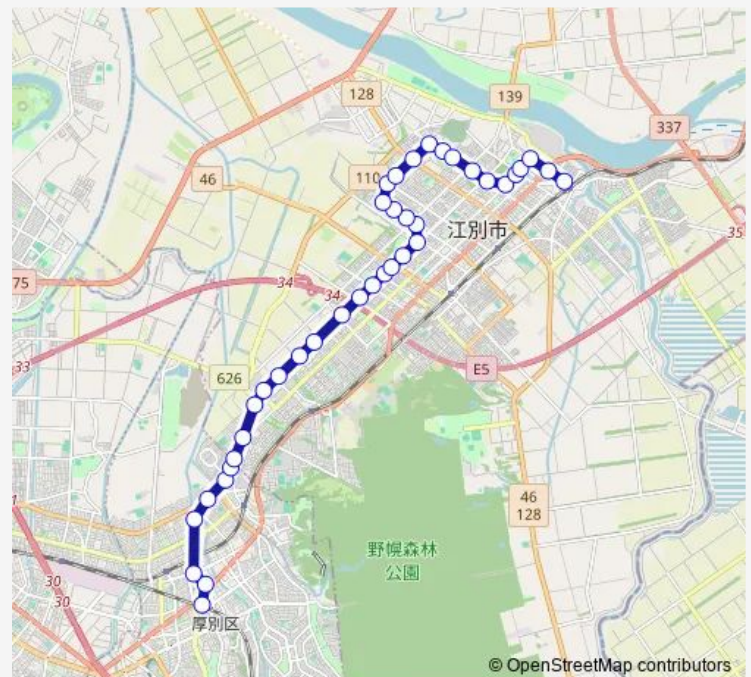

3番通8丁目

湯川公園入口

道立消防学校

Route schedule

新さっぽろ駅 — 江別駅前

Monday 07:52-18:00

Tuesday 07:52-18:00

Wednesday 07:52-18:00

Thursday 07:52-18:00

Friday 07:52-18:00

Saturday 07:52-13:30

Sunday 07:52-13:30

Route info

Direction: 新さっぽろ駅

Stops: 39

Trip Duration: 0 hour 45 min

■ 60 江別新さっぽろ線

中央町

中央中学校南

中央中学校北

新栄台

6丁目入口

ふれあい前

見晴台

Sunday 07:35-15:00

Route info

Direction: 江別駅前

Stops: 40

Trip Duration: 0 hour 50 min

3番通 1 2 丁目

3番通 1 3 丁目

3番通 1 4 丁目