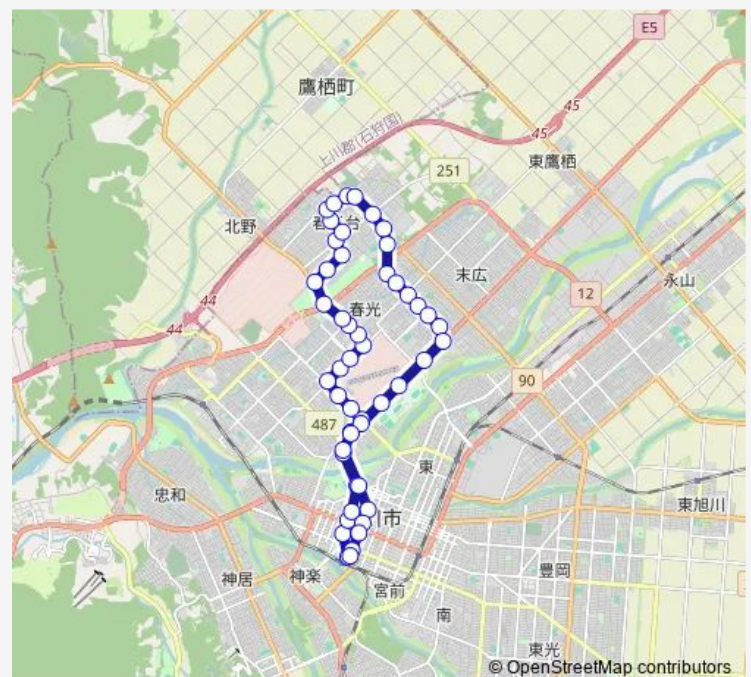

療育センター

高専前

春光台1条3丁目

Route schedule

旭川駅前 — 旭川駅前

Monday 06:55-20:40

Tuesday 06:55-20:40

Wednesday 06:55-20:40

Thursday 06:55-20:40

Friday 06:55-20:40

Saturday 07:25-20:40

Sunday 07:25-20:40

Route info

Direction: 旭川駅前

Stops: 50

Trip Duration: 1 hour 7 min