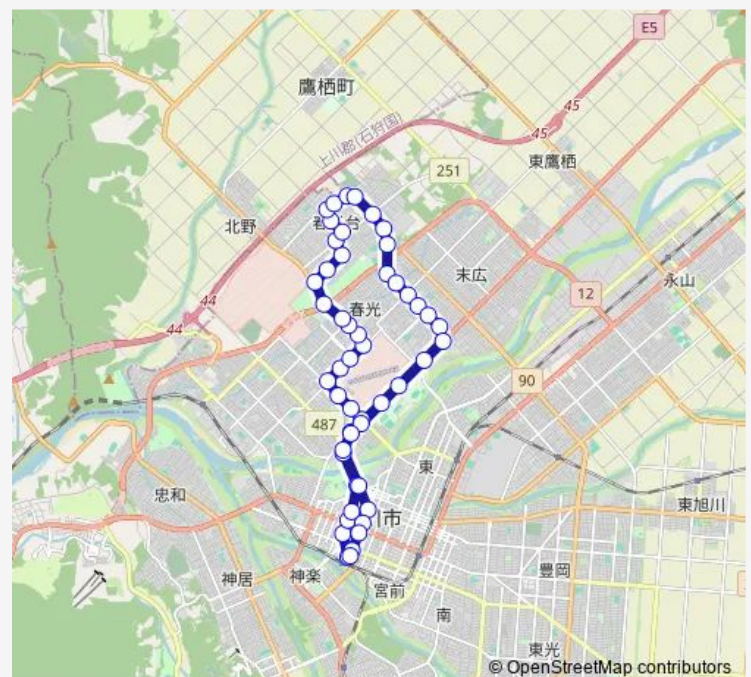

療育センター

高専前

春光台1条3丁目

Route schedule

旭川駅前 — 旭川駅前

Monday 06:55-20:40

Tuesday 06:55-20:40

Wednesday 06:55-20:40

Thursday 06:55-20:40

Friday 06:55-20:40

Saturday 07:25-20:40

Sunday 07:25-20:40

Route info

Direction: 旭川駅前

Stops: 50

Trip Duration: 1 hour 9 min