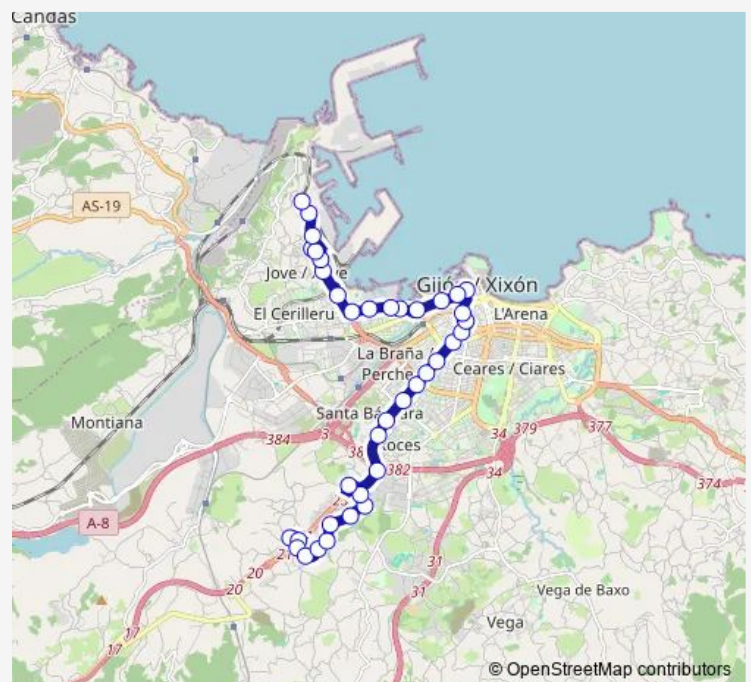

Route schedule

[GIJÓN/XIXÓN] Iglesia Porceyo [CTA 16442] — [GIJÓN/XIXÓN] Muselín [CTA 06567]

Monday	07:00-22:15
Tuesday	07:00-22:15
Wednesday	07:00-22:15
Thursday	07:00-22:15
Friday	07:00-22:15
Saturday	—
Sunday	—

Route info

Direction: [GIJÓN/XIXÓN] Iglesia Porceyo [CTA 16442]

Stops: 38

Trip Duration: 0 hour 40 min

■ L6 — L6 - Musel-Polígono de Porceyo , por Hospital de Jove

[Gijón/Xixón] La Constitución 43 Avda - Manuel Llana [Cta 00783]

[GIJÓN/XIXÓN] La Constitución 19 Avda [CTA 06488]

[Gijón/Xixón] Plaza Europa - La Costa Avda [Cta 01555]

[GIJÓN/XIXÓN] Humedal - Lado semáforo [CTA 06814]

[GIJÓN/XIXÓN] Jardines de la Reina [CTA 06795]

[GIJÓN/XIXÓN] Pedro Duro [CTA 06796]

Monday 07:21-21:31

Tuesday 07:21-21:31

Wednesday 07:21-21:31

Thursday 07:21-21:31

Friday 07:21-21:31

Saturday —

Sunday —

Route info