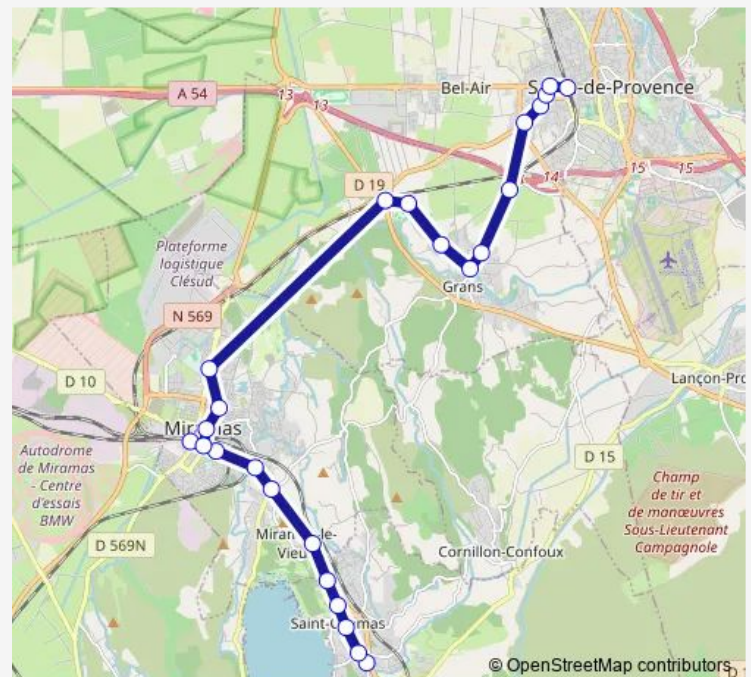

Boisgelin

Route schedule

Gare Routière Quai 04 — Guéby Sud

Monday 07:19-18:54

Tuesday 07:19-18:54

Wednesday 07:19-18:54

Thursday 07:19-18:54

Friday 07:19-18:54

Saturday 07:49-18:24

Sunday —

Route info

Direction: Gare Routière Quai 04

Stops: 25

Trip Duration: 0 hour 50 min

L6 — Saint Chamas - Salon

Gabriel Péri

Hôtel de Ville

Guéby Nord

Guéby Sud

Direction

Guéby Sud — Gare Routière Quai 04

25 stops

[Open route schedule](#)

Guéby Sud

Guéby Nord

Ecole Joliot Curie

Gabriel Péri

Boisgelin

Miramas le Vieux

Les Quatre Chemins

Miroiterie

Stade Méano