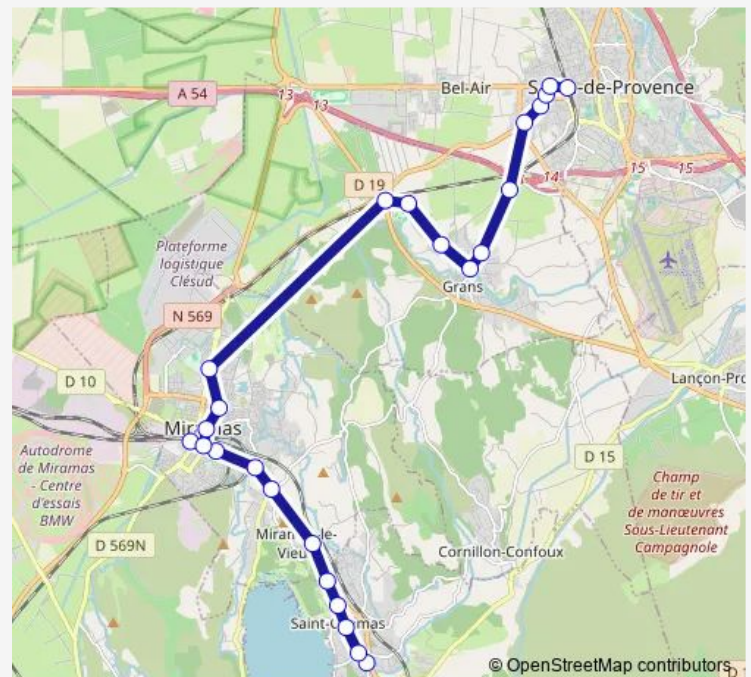

### Route schedule

Gare Routière Quai 04 — Guéby Sud

Monday 07:19-18:54

Tuesday 07:19-18:54

Wednesday 07:19-18:54

Thursday 07:19-18:54

Friday 07:19-18:54

Saturday 07:49-18:24

### Route info

Direction: Gare Routière Quai 04

Stops: 25

Trip Duration: 1 hour 0 min

L6 — Saint Chamas - Salon

Gabriel Péri

Hôtel de Ville

Guéby Nord

Guéby Sud

## Direction

Guéby Sud — Gare Routière Quai 04

25 stops

[Open route schedule](#)

Guéby Sud

Guéby Nord

Ecole Joliot Curie

Gabriel Péri