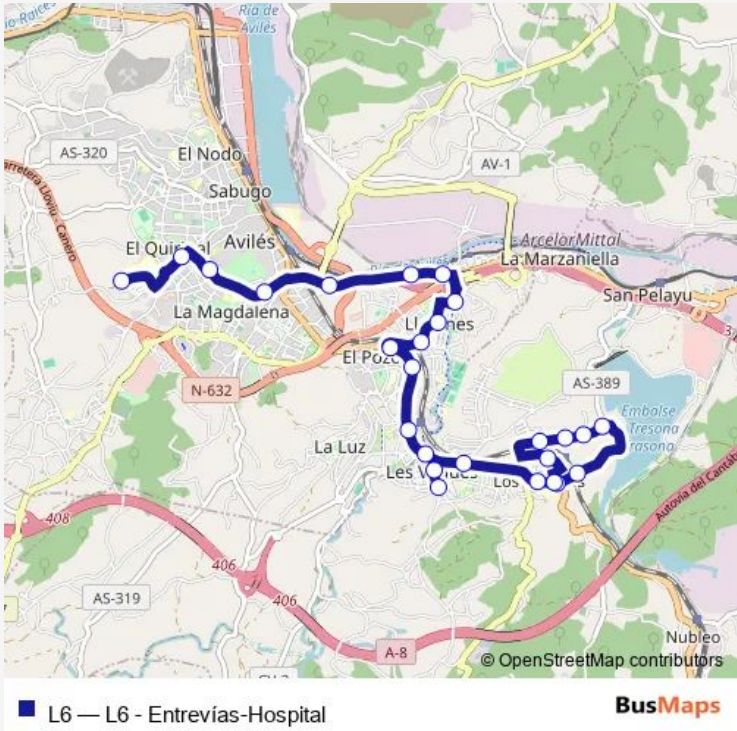

Bus L6 L6 - Entrevías-Hospital

[Go to website](#)

Direction
 [Entrevías/Entrevías] Los Campos - Edificio Pradera [Cta 04379] — [Avilés] Hospital San Agustín [Cta 04356]
 26 stops
[Open route schedule](#)

Route schedule
 [Entrevías/Entrevías] Los Campos - Edificio Pradera [Cta 04379] — [Avilés] Hospital San Agustín [Cta 04356]

Monday	08:00-21:00
Tuesday	08:00-21:00
Wednesday	08:00-21:00
Thursday	08:00-21:00
Friday	08:00-21:00
Saturday	—
Sunday	—

Route info
 Direction: [Entrevías/Entrevías] Los Campos - Edificio Pradera [Cta 04379]
 Stops: 26
 Trip Duration: 0 hour 30 min

[Avilés] El Empalme - Cruce Llaranes [Cta 02869]

[Avilés] El Ensanche [Cta 02877]

Wednesday 08:30-21:30

Thursday 08:30-21:30

Friday 08:30-21:30

Saturday —

Sunday —

Route info

Direction: [Avilés] Hospital San Agustín [Cta 04356]

Stops: 24