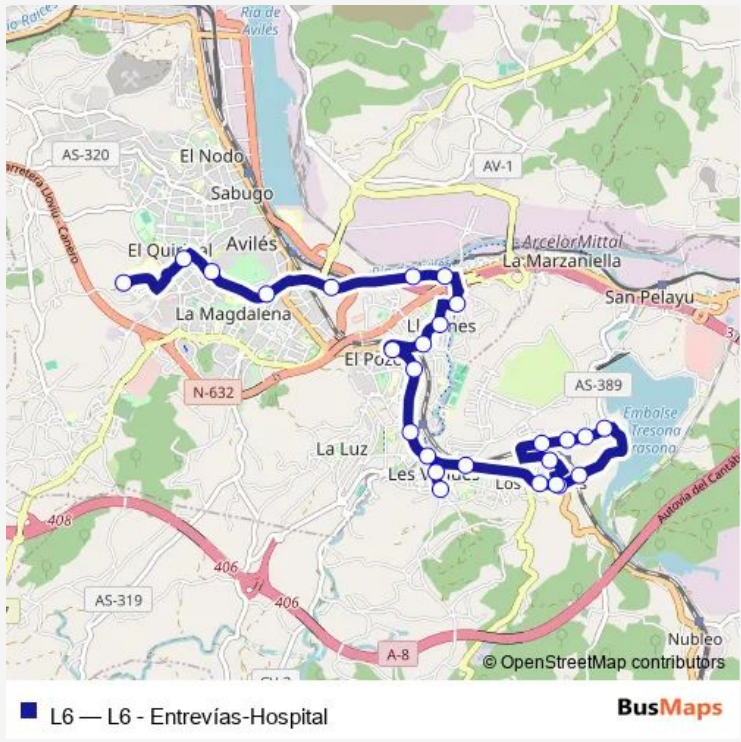

Bus L6 L6 - Entrevías-Hospital

[Go to website](#)

Direction
 [Entrevías/Entrevías] Los Campos - Edificio Pradera [Cta 04379] — [Avilés] Hospital San Agustín [Cta 04356]
 26 stops
[Open route schedule](#)

Route schedule
 [Entrevías/Entrevías] Los Campos - Edificio Pradera [Cta 04379] — [Avilés] Hospital San Agustín [Cta 04356]

Monday	08:00-21:00
Tuesday	08:00-21:00
Wednesday	08:00-21:00
Thursday	08:00-21:00
Friday	08:00-21:00
Saturday	—
Sunday	—

Route info
 Direction: [Entrevías/Entrevías] Los Campos - Edificio Pradera [Cta 04379]
 Stops: 26
 Trip Duration: 0 hour 30 min

[Avilés] El Empalme - Cruce Llaranes [Cta 02869]

[Avilés] El Ensanche [Cta 02877]

Wednesday 08:30-21:30

Thursday 08:30-21:30

Friday 08:30-21:30

Saturday —

Sunday —

Route info

Direction: [Avilés] Hospital San Agustín [Cta 04356]

Stops: 24