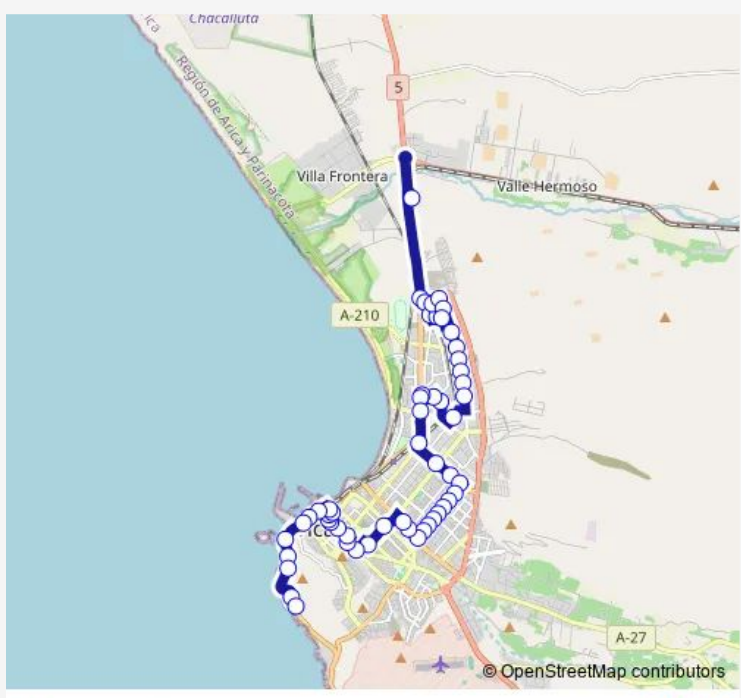

Direction
 Comandante San Martín / Terminal la Lisera — Terminal Sociedad Anónima Cerrada Etrapas S. A.
 47 stops
[Open route schedule](#)

- Comandante San Martín / Terminal la Lisera
- Comadante San Martin (Balneario Playa Brava)
- Comadante San Martin (Balneario La Lisera)
- Comandante San Martín (frente Playa Laucho)
- Comandante San Martín / Canchas Laucho Soccer
- Comandante San Martín / Ex-Isla Alacrán
- Comandante San Martín / Carlos Condell
- Pedro Montt / Plaza Vicuña Mackena
- Pedro Montt / Thompson
- 18 de Septiembre / Bolognesi
- 18 de Septiembre / General Manuel Baquedano
- 18 de Septiembre / Patricio Lynch
- 18 de Septiembre / Manuel Blanco Encalada
- 18 de Septiembre / Arturo Gallo
- 18 de Septiembre / Hospital Regional de Arica
- 18 de Septiembre / Almirante Latorre
- 18 de Septiembre / Los Canarios
- Pedro Aguirre Cerda / German Riesco
- Diego Portales / Guallatire
- Diego Portales / Poconchile
- Tucapel / Avaro Oliva

Route schedule
 Comandante San Martín / Terminal la Lisera — Terminal Sociedad Anónima Cerrada Etrapas S. A.

Monday	00:00-21:29
Tuesday	00:00-21:29
Wednesday	00:00-21:29
Thursday	00:00-21:29
Friday	00:00-21:29
Saturday	—
Sunday	—

Route info
 Direction: Comandante San Martín / Terminal la Lisera
 Stops: 47
 Trip Duration: 1 hour 0 min

Tucapel / Juan Riveros

Tucapel / Joaquin Aracena

Tucapel / Loa

Tucapel / Esteban Rios

Tucapel / Manuel Bulnes

Direction: Terminal Sociedad Anónima Cerrada Etrapas S. A.

Stops: 54

Trip Duration: 1 hour 2 min

Renato Roca / Mariano Latorre

Tucapel / Francisco Bilbao

Tucapel / Tarapacá

Tucapel / Loa

Tucapel / Quebrada de Acha