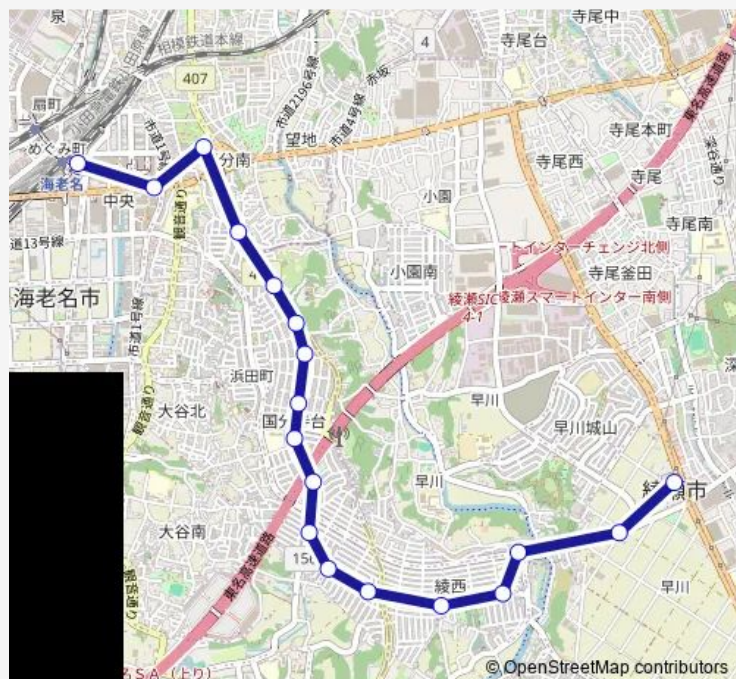

国分寺台第10

国分寺台第11

国分寺台第12

武者寄橋

東山

綾瀬市役所

### Route schedule

海老名駅 — 綾瀬市役所

Monday 07:26-22:02

Tuesday 07:26-22:02

Wednesday 07:26-22:02

Thursday 07:26-22:02

Friday 07:26-22:02

Saturday 08:20-18:35

### Route info

Direction: 海老名駅

Stops: 18

Trip Duration: 0 hour 27 min

## Direction

綾瀬市役所 — 海老名駅

18 stops

[Open route schedule](#)

綾瀬市役所

東山

武者寄橋

国分寺台第12