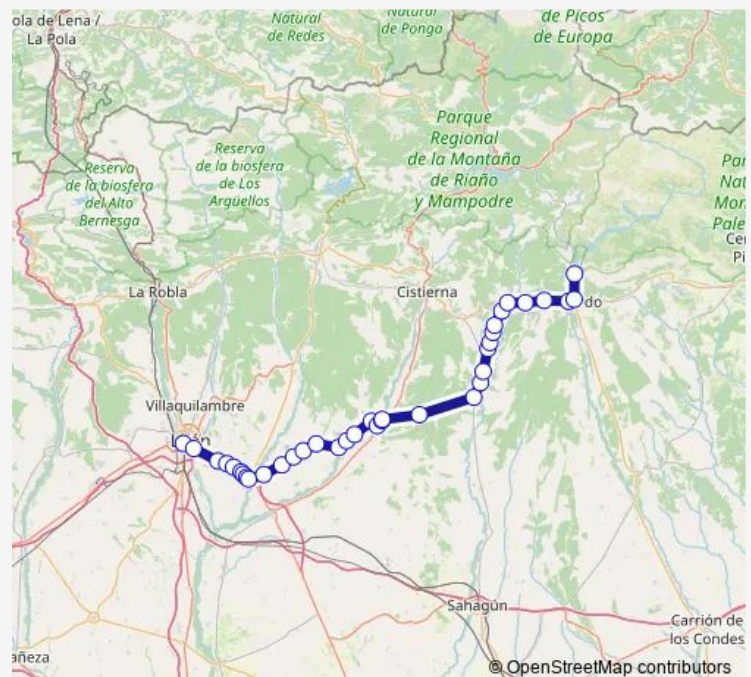

Sahechores

Route schedule

Leon — Velilla Del Rio Carrion

Monday —

Tuesday 18:00

Wednesday —

Thursday 18:00

Friday —

Saturday —

Sunday 19:15

Route info

Direction: Leon

Stops: 36

Trip Duration: 1 hour 45 min

Llamas De Rueda

Almanza

Calaveras De Abajo

Mondreganes

La Cabrera De Almanza

La Vega De Almanza

Quintanilla De Almanza

Villamorisca

Carrizal

Puente Almuhey