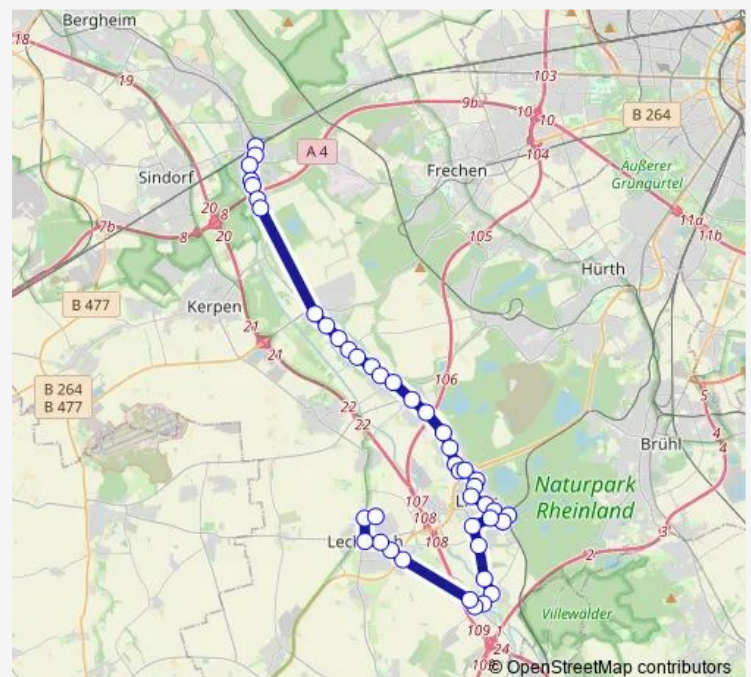

Erfstadt Köttingen Kirchstr.

Erfstadt Köttingen Im Jagdfeld

Erfstadt Köttingen Klosengartenstr.

Route schedule

Kerpen Horrem Bf — Erfstadt Lechenich Markt

Monday 05:19-23:48

Tuesday 06:05-23:48

Wednesday 08:35-20:35

Thursday 05:19-23:48

Friday 05:19-23:48

Saturday 06:05-23:48

Sunday 08:35-20:35

Route info

Direction: Kerpen Horrem Bf

Stops: 42

Trip Duration: 1 hour 11 min

■ 955

BusMaps

Erfstadt Liblar Am Giezenbach

Erfstadt Liblar Rosenstr.

Erfstadt Liblar Marienplatz

Erfstadt Liblar Schloß Gracht

Erfstadt Liblar Bahnhofstr.

Erfstadt Liblar Schlunkweg

Erfstadt Liblar Heidebroichstr.

Liblar Erfstadt Bf

Erfstadt Liblar Heidebroichstr.

Erfstadt Liblar Theodor-Heuss-Str.

Erfstadt Liblar Erfstadtcenter

Erfstadt Liblar Schloss Buschfeld

Erfstadt Bliesheim Merowingerstr.