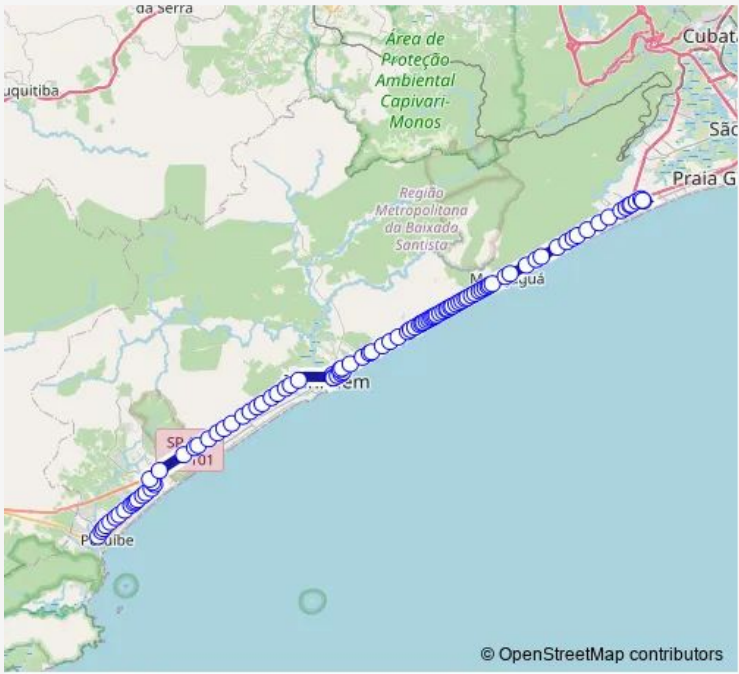

Bus 955 Peruibe (Terminal Rodoviario DE Peruibe) - Praia Grande (Terminal Rodoviario E Urbano Tatico Francisco Gomes DA Silva)

[Go to website](#)

Direction
 Terminal Rodoviario e Urbano Tatico Francisco Gomes da Silva — Terminal Rodoviario de Peruibe
 93 stops
[Open route schedule](#)

- Terminal Rodoviario e Urbano Tatico Francisco Gomes da Silva
- Avenida Moises Cardoso D' Oliveira
- R. Dorival Thomaz 19 - Jardim Aloha Praia Grande - SP 11717-015 Brasil
- Av. Expresso Sul 1250 Lo - Nova Mirim Praia Grande - SP 11707-520 Brasil
- Rod. Padre Manoel da Nobrega s/n - Sao Jose do Rio Preto Praia Grande - SP 11707-520 Brasil
- Av. Marginal 28545 - Canto Do Forte Praia Grande - SP 11700-970 Brasil
- Av. Diamantino Cruz Ferreira Mourao 3300 - Parque das Americas Praia Grande - SP 11710-005 Brasil
- Av. Min. Marcos Freire 240 - Balneario Pires Praia Grande - SP 11717-260 Brasil
- Av. Diamantino Cruz Ferreira Mourao 4400 - Jardim Melvi Praia Grande - SP 11710-005 Brasil
- Av. Diamantino Cruz Ferreira Mourao 4746 - Balneario Pires Praia Grande - SP 11717-260 Brasil
- SP-055 km 2934 oeste - Jardim Melvi Praia Grande - SP 11707-520 Brasil
- SP-055 km 2949 oeste - Jardim Melvi Praia Grande - SP 11707-520 Brasil
- SP-055 km 2961 oeste - Jardim Melvi Praia Grande - SP 11707-520 Brasil

Route info
 Direction: Terminal Rodoviario e Urbano Tatico Francisco Gomes da Silva
 Stops: 93
 Trip Duration: 1 hour 20 min

SP-055 km 2967 oeste - Princesa Praia Grande - SP
11707-520 Brasil

SP-055 km 2973 oeste - Princesa Praia Grande - SP
11707-520 Brasil

Spsp-055 km 2979 oeste - Princesa Praia Grande - SP
11711-605 Brasil

SP-055 km 2994 oeste - Cidade das Crianças Praia
Grande - SP 11707-520 Brasil

SP-055 km 3012 oeste - Cidade das Crianças Praia
Grande - SP 11707-520 Brasil