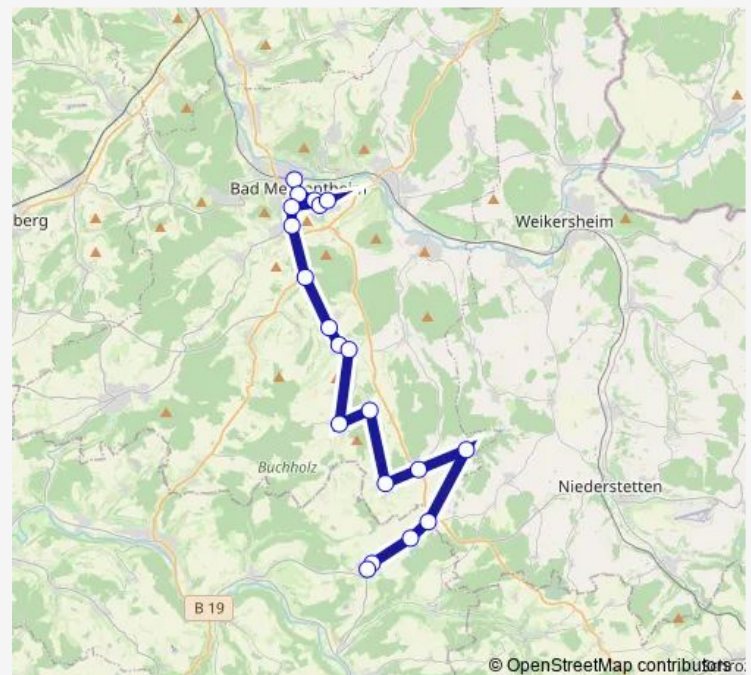

Route schedule

Bad Mergentheim, Bahnhof — Hollenbach, Rathaus

Monday 06:08-17:27

Tuesday 06:08-17:27

Wednesday 06:08-17:27

Thursday 06:08-17:27

Friday 06:08-17:27

Saturday —

Sunday —

Route info

Direction: Bad Mergentheim, Bahnhof

Stops: 20

Trip Duration: 0 hour 53 min

■ 955

Direction

Schönbühl, Ort — Bad Mergentheim, Bahnhof

13 stops

[Open route schedule](#)

Schönbühl, Ort

Herbsthausen, Ort

Rot, Rathaus

Dörtel, Ort

Hachtel, Ort

Wachbach, Schule

Wachbach, Rathaus

Wachbach, Siedlung

Bad Mgh., Willingertal/Camping

Bad Mgh., Eisenb./Bruckner Str

Bad Mergentheim Wachbacher Straße

Bad Mgh., Altstadt Schloß

Bad Mergentheim, Bahnhof

Route schedule