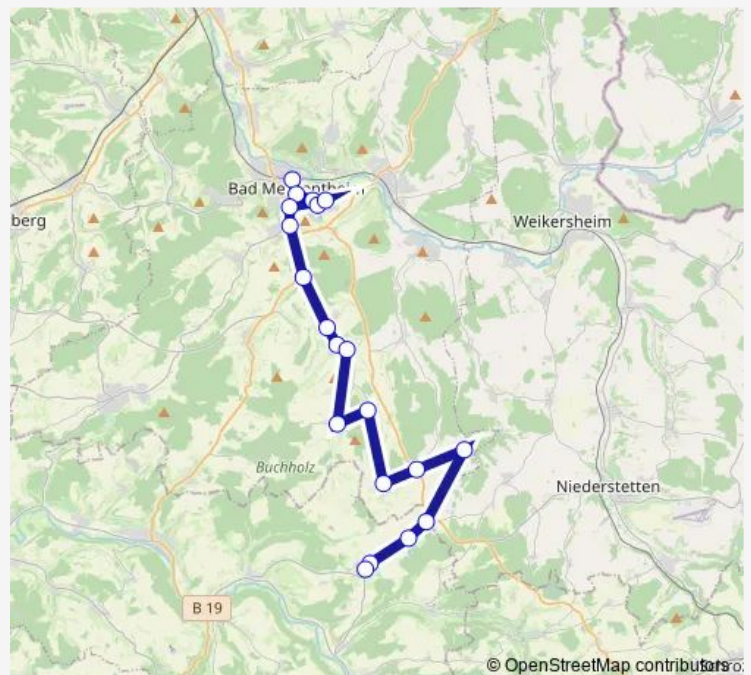

Bad Mgh., Wachbacher Straße

Bad Mgh., Altstadt Schloß

Bad Mgh., Maurus-Weber-Straße

Bad Mgh., E.-Mörrike-Haus

Bad Mgh., Deutschord-Gym.

Route schedule

Schönbühl, Ort — Bad Mgh., Deutschord-Gym.

Monday 07:53

Tuesday 07:53

Wednesday 07:53

Thursday 07:53

Friday 07:53

Saturday —

Sunday —

Route info

Direction: Schönbühl, Ort

Stops: 15

Trip Duration: 0 hour 37 min

■ 955

BusMaps

Direction

Hollenbach, Rathaus — Bad Mergentheim, Bahnhof

15 stops

[Open route schedule](#)

Wachbach, Schule

Wachbach, Rathaus

Wachbach, Siedlung

Bad Mgh., Willingertal/Camping

Bad Mgh., Eisenb./Bruckner Str

Bad Mgh., Wachbacher Straße

Bad Mergentheim, Bahnhof

Route schedule