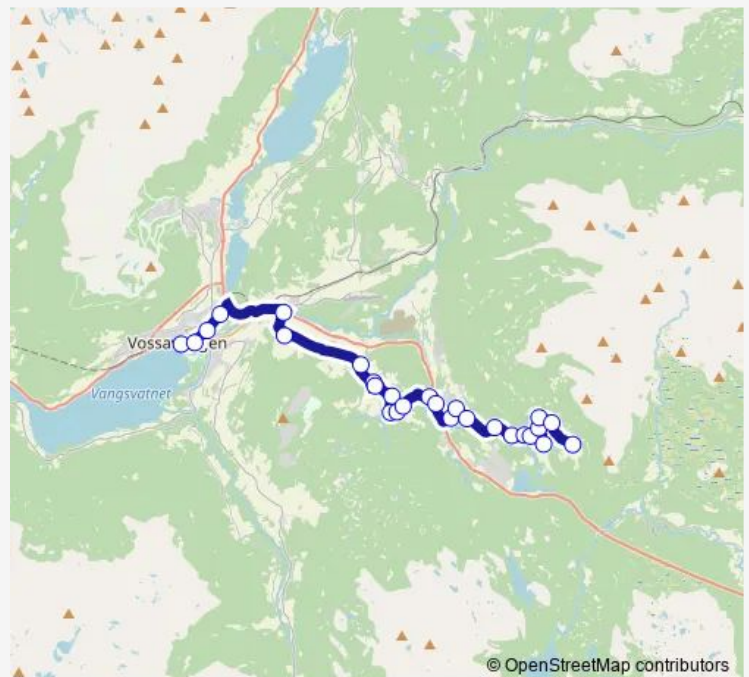

Palmafossen vest

Vetleflaten

Fredheim

Route schedule

Øvre Fenno snuplass — Voss stasjon

Monday	—
Tuesday	—
Wednesday	14:00
Thursday	—
Friday	—
Saturday	—
Sunday	—

Route info

Direction: Øvre Fenno snuplass

Stops: 24

Trip Duration: 0 hour 25 min

© OpenStreetMap contributors

■ 955 — Voss - Fenno

BusMaps

Langebrua

Bøndernes Hus

Voss stasjon

Direction

Voss Tinghus — Øvre Fenno snuplass

27 stops

[Open route schedule](#)

Voss Tinghus

Langebrua

Esso Hardangervegen

Vetleflaten