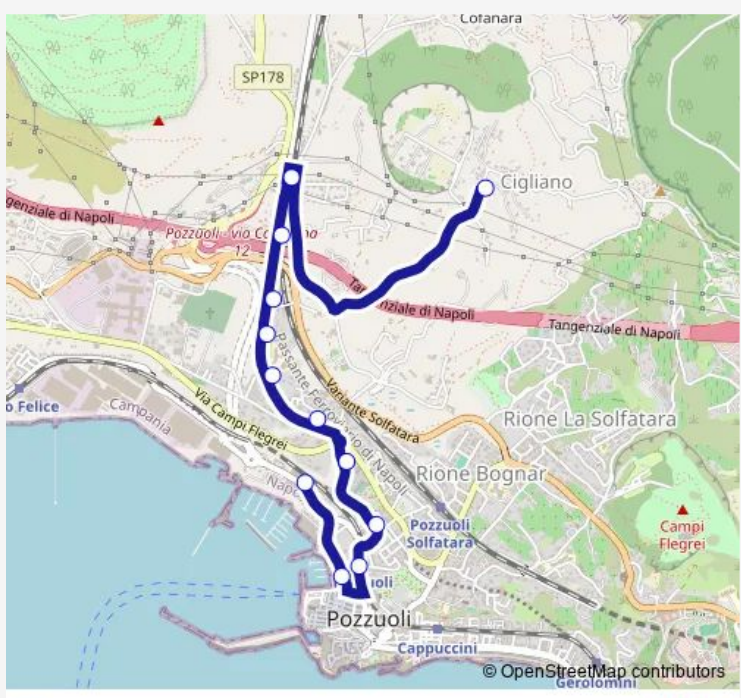

Bus 955 Pozzuoli - Cigliano

[Go to website](#)

Direction
 Pozzuoli - Via Fasano , CI — Pozzuoli - Via Fondi di Cigliano , Chiesa

12 stops

[Open route schedule](#)

- Pozzuoli - Via Fasano , CI
- Pozzuoli - Lungomare Colombo , Porto
- Pozzuoli - Via Sacchini , Staz. Cumana
- Pozzuoli - Via Pergolesi , 82 Mps
- Pozzuoli - Via Pergolesi , 148 df Terme Lopez
- Pozzuoli - Via Artiaco , 22
- Pozzuoli - Via Artiaco , ang. trav. IC 5 Artiaco
- Pozzuoli - Via Artiaco , Uffici Comune
- Pozzuoli - Via Artiaco , 61 df Area Militare
- Pozzuoli Via Campana arrivo
- Pozzuoli - Via Vecchia Campana , dopo Ponte Nuovo
- Pozzuoli - Via Fondi di Cigliano , Chiesa

Route info

Direction: Pozzuoli - Via Fasano , CI

Stops: 12

Trip Duration: 0 hour 25 min

■ 955 — Pozzuoli - Cigliano **BusMaps**

Direction

Pozzuoli - Via Fondi di Cigliano , Chiesa — Pozzuoli - Via Fasano , CI