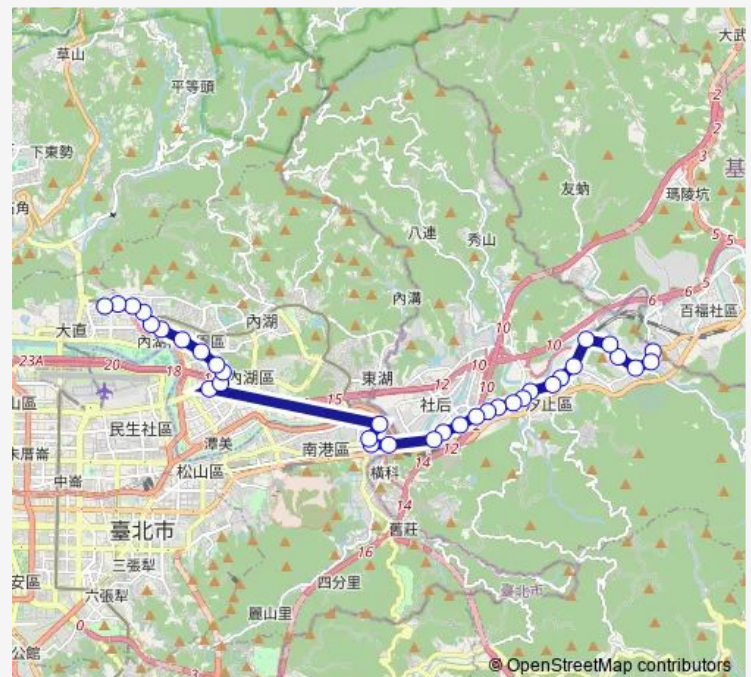

### Route schedule

摩天鎮 — 捷運劍南路站(植福)

Monday 06:30-19:00

Tuesday 06:30-19:00

Wednesday 06:30-19:00

Thursday 06:30-19:00

Friday 06:30-19:00

Saturday —

### Route info

Direction: 摩天鎮

Stops: 34

Trip Duration: 13 hour 0 min

955 — 汐止-捷運劍南路站(植福)

環東大道口

民權大橋

時報廣場