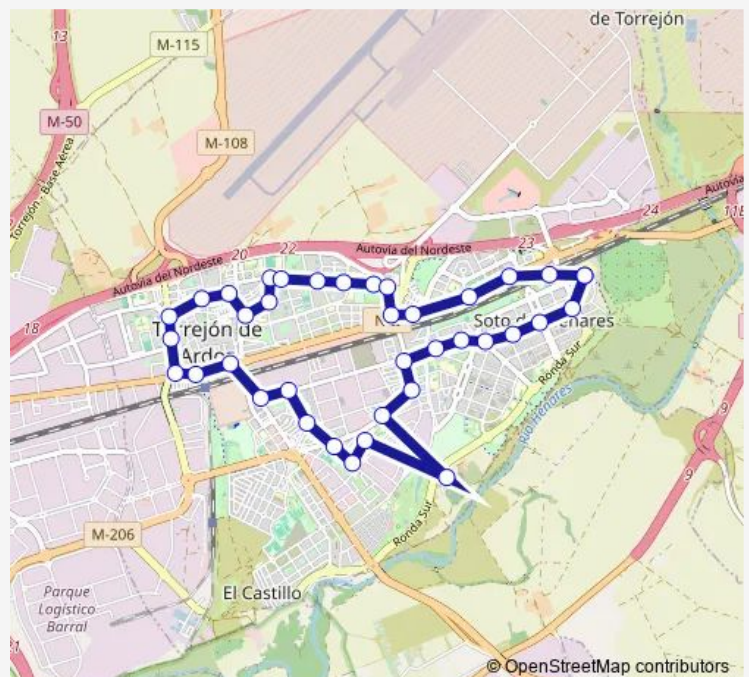

Torrejon - Centro de Salud

Torrejon - Calle Hilados 8

Torrejon - C/ Hilados 1

Torrejon - C/ Oxigeno 11

Torrejon - C/ Solana 7

Torrejon - C/ Solana 1

Torrejon - Avd Constitucion 59

Torrejon - Terminal Autobuses

Torrejon - Avda Fronteras 2

Torrejon - Avda Fronteras 2

Route schedule

Mateo Inurria-Hospital De Torr — Mateo Inurria-Hospital De Torr

Monday	00:00-23:45
Tuesday	00:00-23:45
Wednesday	00:00-23:45
Thursday	00:00-23:45
Friday	00:00-23:45
Saturday	00:00-23:40
Sunday	00:00-23:40

Route info

Direction: Mateo Inurria-Hospital De Torr

Stops: 38

Trip Duration: 0 hour 50 min

Torrejon - Avda Fronteras 16

Torrejon - C/ de Madrid 6

Torrejon - Calle Madrid 36

Torrejon - Valle Veredilla 1

Torrejon - Calle Turin 1

Torrejon - Avenida Madrid 11

Torrejon - Avda Madrid 18

Torrejon - Avenida Madrid 40

Torrejon - Avda Madrid 60

Torrejon - Las Veredillas

Torrejon - Avda Madrid 70

Torrejon - Ctra de la Base 3